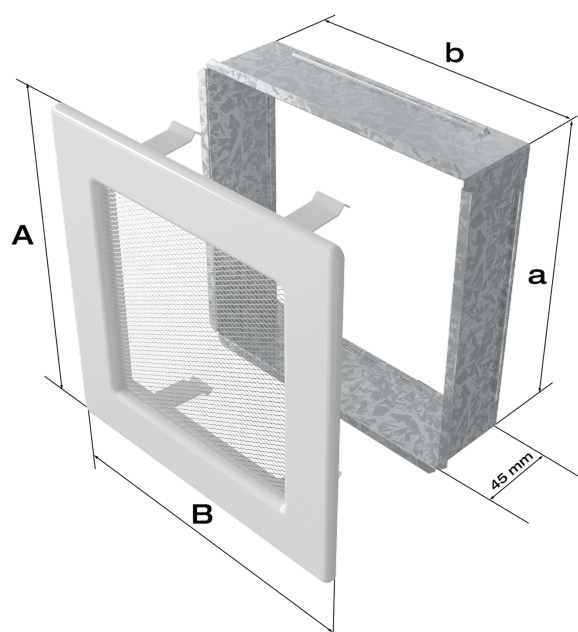

kominka.

Jest ona instalowana w ścianie za pomocą kieszeni oraz giętkich zapinek.

Takie rozwiązanie umożliwia jej **szybki montaż i demontaż**, np. na potrzeby jej oczyszczenia.

Kratka wyposażona jest w standardzie w kieszeń umożliwiającą jej montaż.

Klasyczny, prosty styl kratki sprawia, że staje się ona elementem, który z łatwością dopasujemy do wnętrza niezależnie od jego stylu.

Dzięki malowaniu kratki **metodą proszkową** staje się ona odporna na uszkodzenia mechaniczne i działanie podwyższonej temperatury, a jej kolor pozostaje trwały i niezmienny.

Kratka posiada wbudowany **system ruchomych żaluzji**, które przy użyciu gałki pozwalają na regulację przepływu powietrza.

Tego typu kratki nie należy montować na czopuchu obudowy.

Gwarancja 24 miesiące.

Rysunek techniczny

Model:				
11x11	86x86	106x106	-	36
11x17	86x152	106x170	-	75
11x24	86x217	107x236	-	117
11x32	86x287	106x307	-	156
11x42	86x397	107x417	-	222
17x17	152x152	170x170	170x170	144
17x30	152x275	170x301	170x301	300
17x37	152x351	170x370	170x370	384
17x49	152x456	170x481	170x481	516
22x22	200x200	220x220	220x220	289
22x30	200x275	220x300	220x300	425
22x37	200x351	220x370	220x370	544
22x45	200x426	220x450	220x450	680

Gwarancja

Wszystkie produkty dostępne na www.kratki.com są fabrycznie nowe, wolne od wad fizycznych i prawnych oraz zostały legalnie wprowadzone na rynek polski. Producent udziela 2 lat gwarancji na kratki kominkowe.