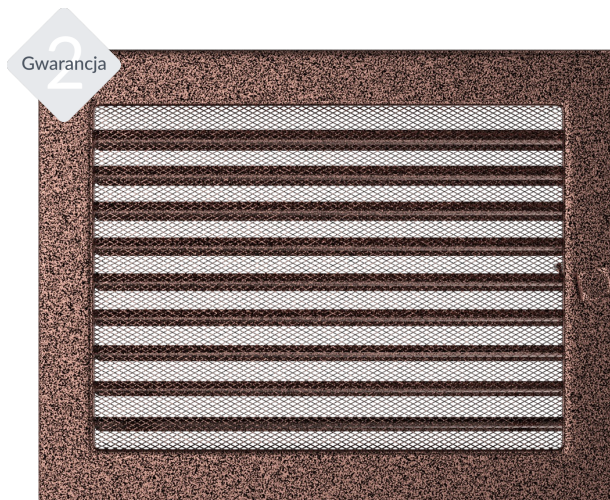

Kratka miedziana z żaluzją 22x30

22/30MX

Cena:

103,00 zł

EAN:

5901350023709

Opis:

Prosty styl kratki sprawia, że staje się ona elementem, który z łatwością dopasujemy do wnętrza niezależnie od jego stylu.

Wysyłka paczką

przelew - 18,00 zł

za pobraniem - 23,00 zł

Realizacja w ciągu

2 dni

Dane techniczne

PARAMETRY OGÓLNE:

Waga (kg)	1,1
Szerokość (cm)	30,00
Wysokość (cm)	22,00
Głębokość (cm)	4,50
Kolor	miedziany
Typ	prostokątna
Cechy kratki	żaluzja
Pole czynne kratki (cm ²)	425
Szerokość kieszeni (cm)	27,50
Wysokość kieszeni (cm)	20,00
Głębokość kieszeni (cm)	4,50

Zalety

Kratka kominkowa stanowi estetyczne zakończenie kanałów rozprowadzających ciepłe powietrze z

kominka.

Jest ona instalowana w ścianie za pomocą kieszeni oraz giętkich zapinek.

Takie rozwiązanie umożliwia jej **szybki montaż i demontaż**, np. na potrzeby jej oczyszczenia.

Kratka wyposażona jest w standardzie w kieszeń umożliwiającą jej montaż.

Klasyczny, prosty styl kratki sprawia, że staje się ona elementem, który z łatwością dopasujemy do wnętrza niezależnie od jego stylu.