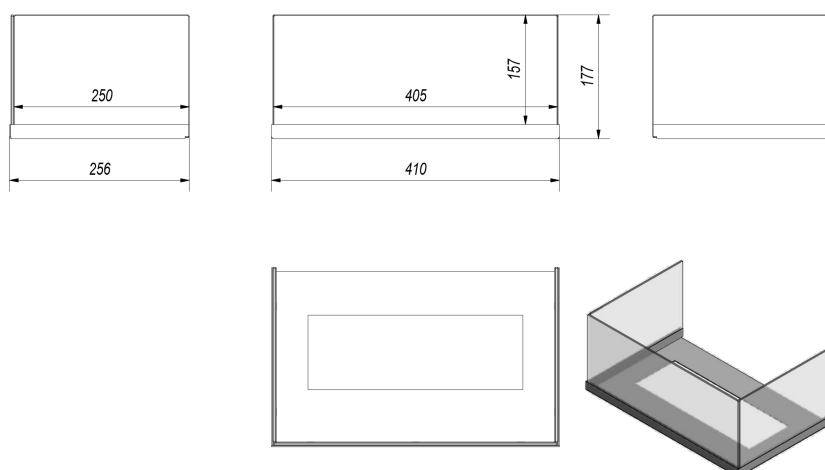

Całkowita wysokość szyby - 17,5 cm.

Wysokość przeszklenia w biokominku - 15,5 cm.

Umieszczenie szyby w prowadnicach umożliwia łatwe jej wyjmowanie i czyszczenie.

Rysunek techniczny

Zwrot

Klient będący Konsumentem, który zawarł Umowę sprzedaży, może w terminie 14 dni odstąpić od niej bez podawania przyczyny. Bieg terminu na odstąpienie od Umowy sprzedaży rozpoczyna się od chwili objęcia Towaru w posiadanie przez Klienta lub wskazaną przez niego osobę trzecią inną niż przewoźnik. Oświadczenie można złożyć na formularzu, którego wzór został zamieszczony przez Sprzedawcę na Stronie Internetowej Sklepu pod adresem: **formularz odstąpienia**.

Kratki.pl Marek Bal
ul. W. Gombrowicza 4
26-660 Wsola/Jedlińsk

www.kratki.com
tel. 48 340 10 00

Data publikacji:
24.11.2017