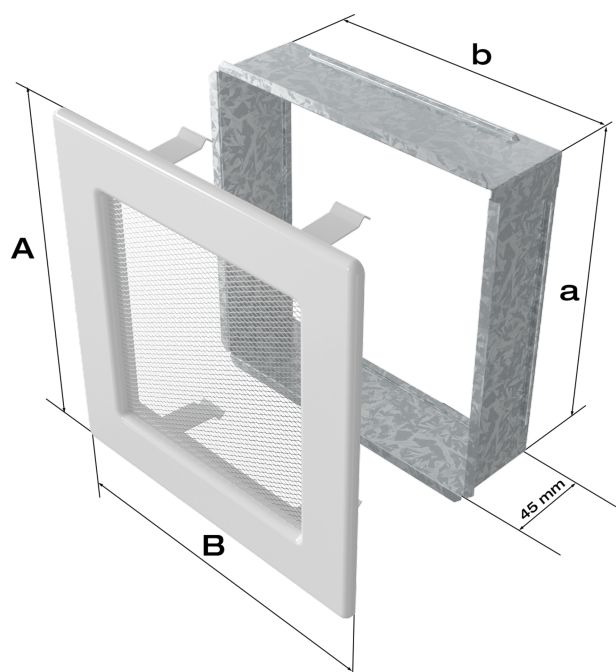

kominka.

Jest ona instalowana w ścianie za pomocą kieszeni oraz giętkich zapinek.

Takie rozwiązanie umożliwia jej **szybki montaż i demontaż**, np. na potrzeby jej oczyszczenia.

Kratka wyposażona jest w standardzie w kieszeń umożliwiającą jej montaż.

Model ten to propozycja dla miłośników stylu retro, którego znakiem rozpoznawczym są przygaszone biele, beże i szarości.

Stylizowana kratka nada każdemu wnętrzu niepowtarzalnego i sentymentalnego klimatu.

Kratka **malowana jest proszkowo**, a następnie przecierana powłoką farby w kolorze starego złota.

Pokrycie to zapewnia trwałość koloru oraz odporność termiczną. Dodatkowo zabezpiecza kratki przed uszkodzeniami mechanicznymi.

Kratka posiada wbudowany **system ruchomych żaluzji**, które przy użyciu gałki pozwalają na regulację przepływu powietrza.

Kratkę można otworzyć na bok, co ułatwia jej czyszczenie.

Tego typu kratki nie należy montować na czopuchu obudowy.

Gwarancja 24 miesiące.

Rysunek techniczny

Model:		
JELEN	285x280	300x300 *
MYSLIWY	202x418	220x440 *
HERB	320x245 *	333x280 *
HERBK	195x315 *	438x345 *
RETRO1/17/B/A RETRO1/17/G/A	170x170	195x195
RETRO1/22/B/A RETRO1/22/G/A	215x215	238x238
RETROW/22/B/A RETROW/22/G/A	200x200	218x218
RETRO2/17/B/A RETRO2/17/G/A	172x353	195x377
RETRO2/22/B/A RETRO2/22/G/A	215x437	238x460

* wymiary gabarytowe / max external dimensions

Gwarancja