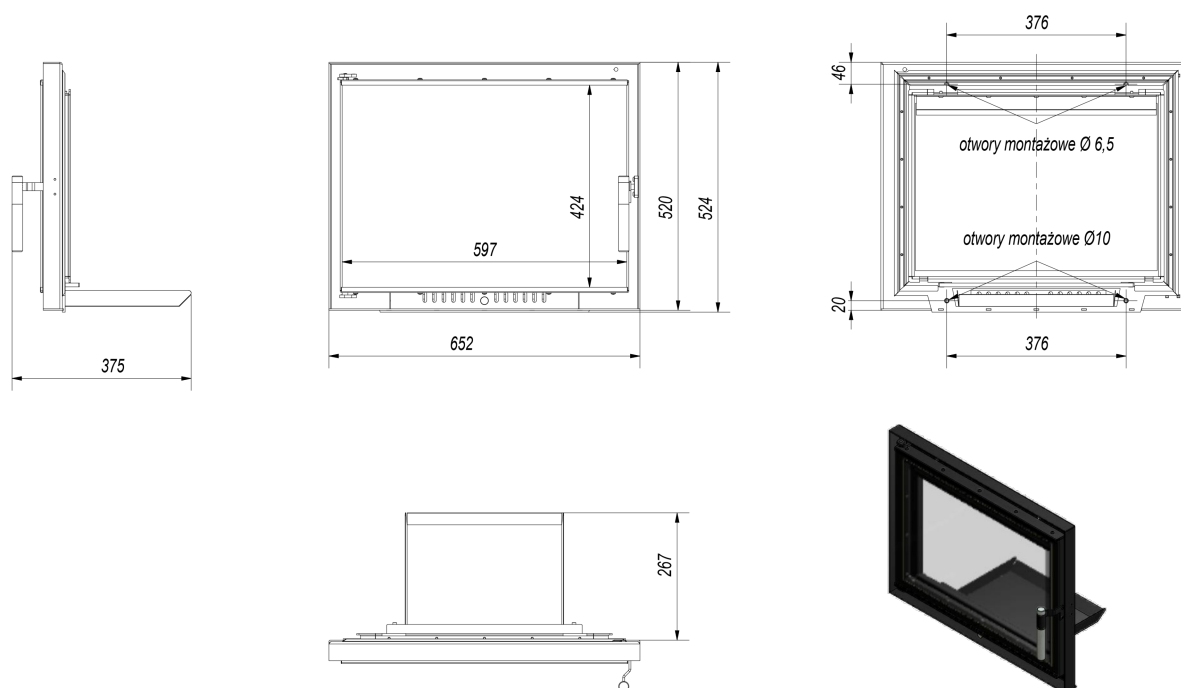

ZESTAW ZAWIERA:

- oszklone drzwi osadzone w futrynie
- komplet uchwyty (klamka i gałka do popielnika)
- szuflada popielnika.

Rysunek techniczny

Zwrot

Klient będący Konsumentem, który zawarł Umowę sprzedaży, może w terminie 14 dni odstąpić od niej bez podawania przyczyny. Bieg terminu na odstąpienie od Umowy sprzedaży rozpoczyna się od chwili objęcia Towaru w posiadanie przez Klienta lub wskazaną przez niego osobę trzecią inną niż przewoźnik. Oświadczenie można złożyć na formularzu, którego wzór został zamieszczony przez Sprzedawcę na Stronie Internetowej Sklepu pod adresem: **formularz odstąpienia**.

Kratki.pl Marek Bal
ul. W. Gombrowicza 4
26-660 Wsola/Jedlińsk

www.kratki.com
tel. 48 340 10 00

Data publikacji:
06.09.2018