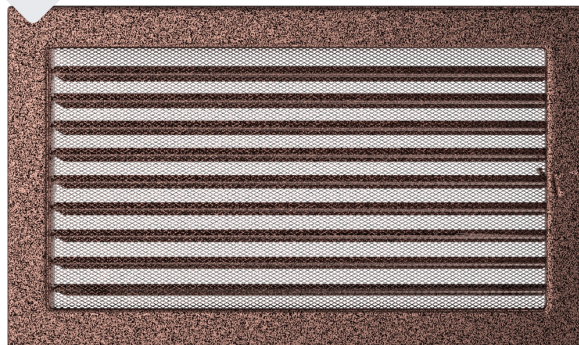

# Kratka miedziana z żaluzją 22x37

22/37MX

Cena:

113,00 zł

EAN:

5901350028414

Opis:

Prosty styl kratki sprawia, że staje się ona elementem, który z łatwością dopasujemy do wnętrza niezależnie od jego stylu.

### PARAMETRY OGÓLNE:

Waga (kg)	1,3
Szerokość (cm)	37,00
Wysokość (cm)	22,00
Głębokość (cm)	4,50
Kolor	miedziany
Typ	prostokątna
Cechy kratki	żaluzja
Pole czynne kratki (cm <sup>2</sup> )	544
Szerokość kieszeni (cm)	35,10
Wysokość kieszeni (cm)	20,00
Głębokość kieszeni (cm)	4,50

## Zalety

Kratka kominkowa stanowi estetyczne zakończenie kanałów rozprowadzających ciepłe powietrze z

kominka.

Jest ona instalowana w ścianie za pomocą kieszeni oraz giętkich zapinek.

Takie rozwiązanie umożliwia jej **szybki montaż i demontaż**, np. na potrzeby jej oczyszczenia.

Kratka wyposażona jest w standardzie w kieszeń umożliwiającą jej montaż.

Klasyczny, prosty styl kratki sprawia, że staje się ona elementem, który z łatwością dopasujemy do wnętrza niezależnie od jego stylu.