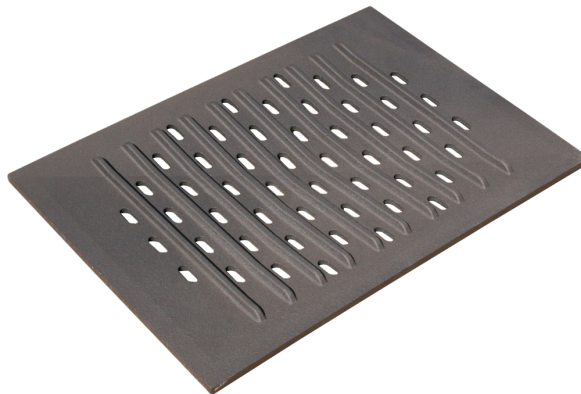

Ruszt Antek

426-G-50005/MALOWANE

Cena:

70,00 zł

Opis:

Żeliwny ruszt kominkowy, który można wykorzystać jako część zapasową do wkładu kominkowego typu Antek.

Wysyłka paczką

przelew - 15,00 zł