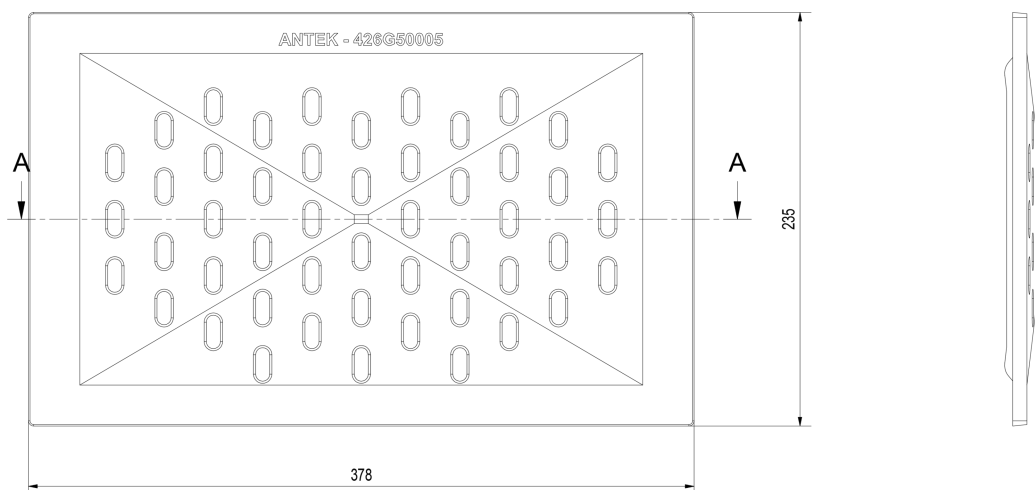

Zwrot

Klient będący Konsumentem, który zawarł Umowę sprzedaży, może w terminie 14 dni odstąpić od niej bez podawania przyczyny. Bieg terminu na odstąpienie od Umowy sprzedaży rozpoczyna się od chwili objęcia Towaru w posiadanie przez Klienta lub wskazaną przez niego osobę trzecią inną niż przewoźnik. Oświadczenie można złożyć na formularzu, którego wzór został zamieszczony przez Sprzedawcę na Stronie Internetowej Sklepu pod adresem: **formularz odstąpienia**.

Kratki.pl Marek Bal
ul. W. Gombrowicza 4
26-660 Wsola/Jedlińsk

www.kratki.com
tel. 48 340 10 00

Data publikacji:
22.01.2018