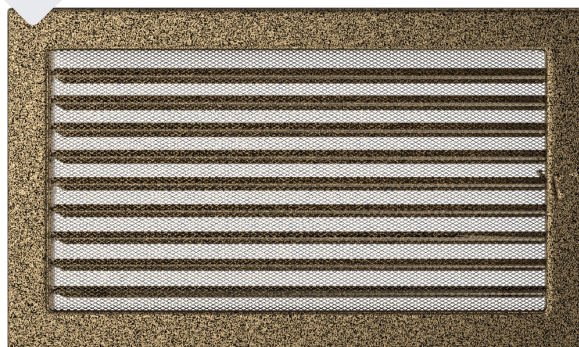

Kratka czarno-złota z żaluzją 22x37

22/37CZX

Cena:

113,00 zł

EAN:

5901350028353

Opis:

Prosty styl kratki sprawia, że staje się ona elementem, który z łatwością dopasujemy do wnętrza niezależnie od jego stylu.

Wysyłka paczką

przelew - 18,00 zł

za pobraniem - 23,00 zł

Realizacja w ciągu

2 dni

Dane techniczne

PARAMETRY OGÓLNE:

Waga (kg)	1,3
Szerokość (cm)	37,00
Wysokość (cm)	22,00
Głębokość (cm)	4,50
Kolor	czarno-złoty
Typ	prostokątna
Cechy kratki	żaluzja
Pole czynne kratki (cm ²)	544
Szerokość kieszeni (cm)	35,10
Wysokość kieszeni (cm)	20,00
Głębokość kieszeni (cm)	4,50

Zalety

Kratka kominkowa stanowi estetyczne zakończenie kanałów rozprowadzających ciepłe powietrze z kominka.

Jest ona instalowana w ścianie za pomocą kieszeni oraz giętkich zapinek.

Takie rozwiązanie umożliwia jej **szybki montaż i demontaż**, np. na potrzeby jej oczyszczenia.

Kratka wyposażona jest w standardzie w kieszeń umożliwiającą jej montaż.

Klasyczny, prosty styl kratki sprawia, że staje się ona elementem, który z łatwością dopasujemy do wnętrza niezależnie od jego stylu.