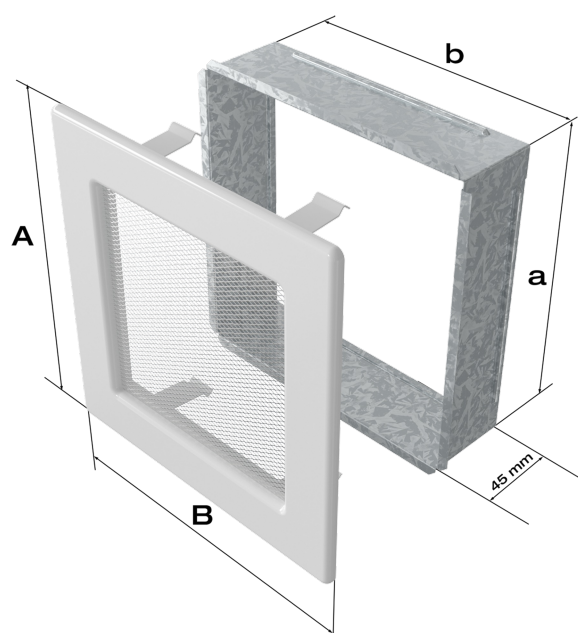

Zalety

Kratka kominkowa stanowi estetyczne zakończenie kanałów rozprowadzających ciepłe powietrze z kominka.

Jest ona instalowana w ścianie za pomocą kieszeni oraz giętkich zapinek.

Takie rozwiązanie umożliwia jej **szybki montaż i demontaż**, np. na potrzeby jej oczyszczenia.

Kratka wyposażona jest w standardzie w kieszeń umożliwiającą jej montaż.

Klasyczny, prosty styl kratki sprawia, że staje się ona elementem, który z łatwością dopasujemy do wnętrza niezależnie od jego stylu.

Dzięki malowaniu kratki **metodą proszkową** staje się ona odporna na uszkodzenia mechaniczne i działanie podwyższonej temperatury, a jej kolor pozostaje trwały i niezmienny.

Kratka posiada wbudowany **system ruchomych żaluzji**, które przy użyciu gałki pozwalają na regulację przepływu powietrza.

Tego typu kratki nie należy montować na czopuchu obudowy.

Gwarancja 24 miesiące.

Rysunek techniczny

Model:				
11x11	86x86	106x106	-	36
11x17	86x152	106x170	-	75
11x24	86x217	107x236	-	117
11x32	86x287	106x307	-	156
11x42	86x397	107x417	-	222
17x17	152x152	170x170	170x170	144
17x30	152x275	170x301	170x301	300
17x37	152x351	170x370	170x370	384
17x49	152x456	170x481	170x481	516
22x22	200x200	220x220	220x220	289
22x30	200x275	220x300	220x300	425
22x37	200x351	220x370	220x370	544
22x45	200x426	220x450	220x450	680