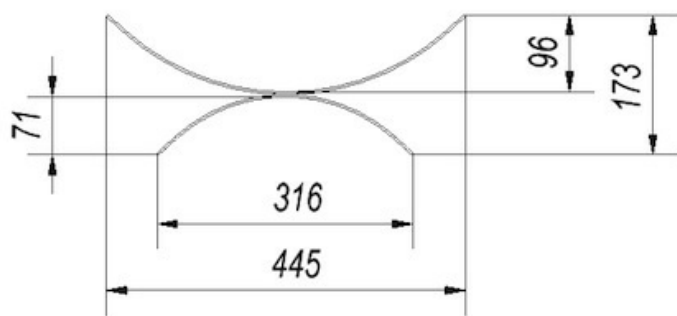

Koszyczek do drewna