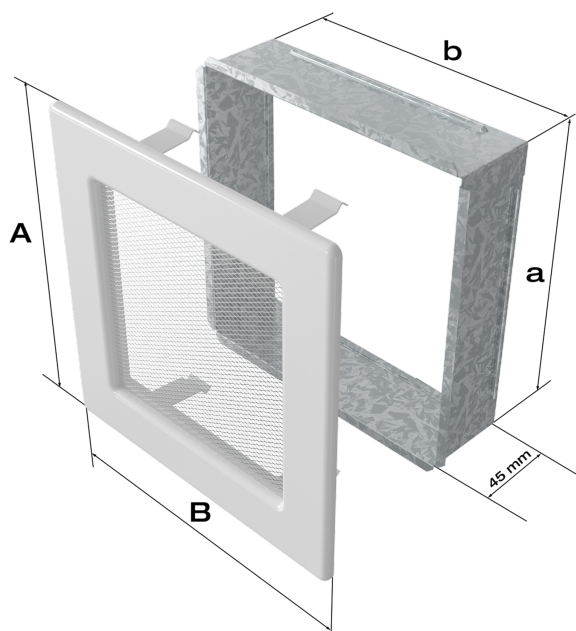

Zalety

Kratka kominkowa stanowi eleganckie zakończenie kanałów rozprowadzających ciepłe powietrze z kominka.

Jest ona instalowana w ścianie za pomocą kieszeni oraz giętkich zapinek.

Takie rozwiązanie umożliwia jej **szybki montaż i demontaż**, np. na potrzeby jej oczyszczenia.

Kratka wyposażona jest w standardzie w kieszeń umożliwiającą jej montaż.

Klasyczny, prosty styl kratki sprawia, że można ją łatwo dopasować od każdego wnętrza.

Dzięki malowaniu kratki **metodą proszkową**, jej kolor pozostaje trwały i odporny na działanie podwyższonej temperatury, a sama kratka jest bardziej odporna na uszkodzenia mechaniczne.

Kratka posiada wbudowany **system ruchomych żaluzji**, które przy użyciu gałki pozwalają na regulację przepływu powietrza.

Tego typu kratki nie należy montować na czopuchu obudowy.

Gwarancja 24 miesiące.

Rysunek techniczny

Model:				
11x11	86x86	106x106	-	36
11x17	86x152	106x170	-	75
11x24	86x217	107x236	-	117
11x32	86x287	106x307	-	156
11x42	86x397	107x417	-	222
17x17	152x152	170x170	170x170	144
17x30	152x275	170x301	170x301	300
17x37	152x351	170x370	170x370	384
17x49	152x456	170x481	170x481	516
22x22	200x200	220x220	220x220	289
22x30	200x275	220x300	220x300	425
22x37	200x351	220x370	220x370	544
22x45	200x426	220x450	220x450	680