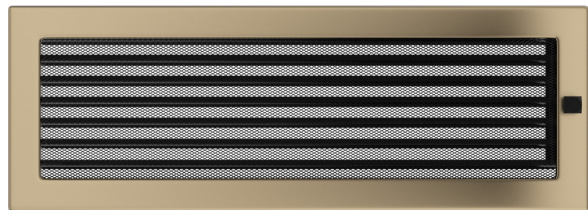

Kratka złoto galwaniczne z żaluzją 17x49

49ZGX

Cena:

145,00 zł

EAN:

5901350003664

Opis:

Prosty styl kratki sprawia, że staje się ona elementem, który z łatwością dopasujemy do wnętrza niezależnie od jego stylu.

Wysyłka paczką

przelew - 18,00 zł

za pobraniem - 23,00 zł

Realizacja w ciągu

2 dni

Dane techniczne

PARAMETRY OGÓLNE:

Waga (kg)	1,3
Szerokość (cm)	48,10
Wysokość (cm)	17,00
Głębokość (cm)	4,50
Kolor	złoty
Typ	prostokątna
Cechy kratki	żaluzja
Pole czynne kratki (cm ²)	516
Szerokość kieszeni (cm)	45,60
Wysokość kieszeni (cm)	15,20
Głębokość kieszeni (cm)	4,50

Zalety

Kratka kominkowa stanowi eleganckie zakończenie kanałów rozprowadzających ciepłe powietrze z kominka.

Jest ona instalowana w ścianie za pomocą kieszeni oraz giętkich zapinek.

Takie rozwiązanie umożliwia jej **szybki montaż i demontaż**, np. na potrzeby jej oczyszczenia.

Kratka wyposażona jest w standardzie w kieszeń umożliwiającą jej montaż.

Klasyczny, prosty styl kratki sprawia, że można ją łatwo dopasować od każdego wnętrza.

Dzięki malowaniu kratki **metodą proszkową**, jej kolor pozostaje trwały i odporny na działanie podwyższonej temperatury, a sama kratka jest bardziej odporna na uszkodzenia mechaniczne.