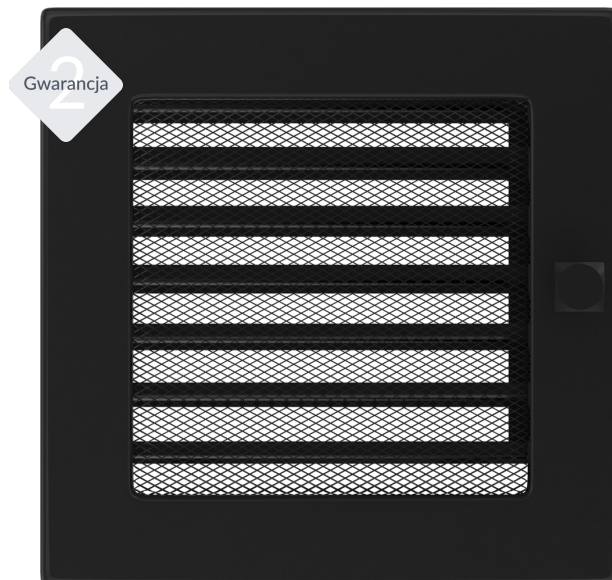

Kratka czarna z żaluzją 17x17

17CX

Cena:

55,00 zł

EAN:

5901350042489

Opis:

Prosty styl kratki sprawia, że staje się ona elementem, który z łatwością dopasujemy do wnętrza niezależnie od jego stylu.

Wysyłka paczką

przelew - 18,00 zł

za pobraniem - 23,00 zł

Realizacja w ciągu

1 dni

Dane techniczne

PARAMETRY OGÓLNE:

Waga (kg)	0,6
Szerokość (cm)	17,00
Wysokość (cm)	17,00
Głębokość (cm)	4,50
Kolor	czarny
Typ	prostokątna
Cechy kratki	żaluzja
Pole czynne kratki (cm ²)	144
Szerokość kieszeni (cm)	15,20
Wysokość kieszeni (cm)	15,20
Głębokość kieszeni (cm)	4,50

Zalety

Kratka kominkowa stanowi estetyczne zakończenie kanałów rozprowadzających ciepłe powietrze z

kominka.

Jest ona instalowana w ścianie za pomocą kieszeni oraz giętkich zapinek.

Takie rozwiązanie umożliwia jej **szybki montaż i demontaż**, np. na potrzeby jej oczyszczenia.

Kratka wyposażona jest w standardzie w kieszeń umożliwiającą jej montaż.

Klasyczny, prosty styl kratki sprawia, że staje się ona elementem, który z łatwością dopasujemy do wnętrza niezależnie od jego stylu.