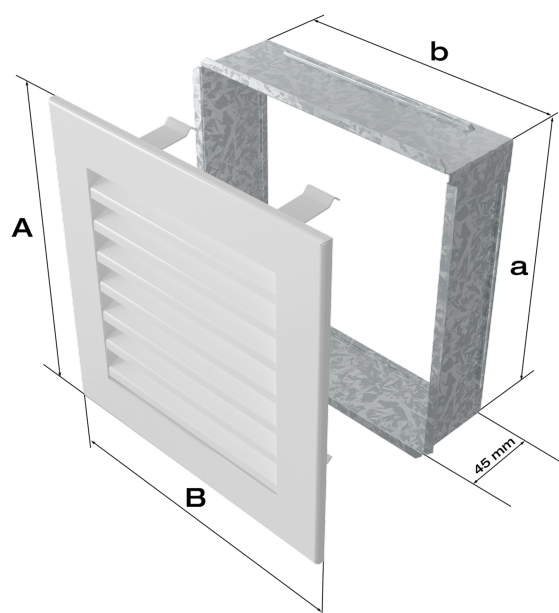

kominka.

Jest ona instalowana w ścianie lub w czopuchu obudowy kominkowej za pomocą kieszeni oraz giętkich zapinek.

Takie rozwiązanie umożliwia jej **szybki montaż i demontaż**, np. na potrzeby jej oczyszczenia.

Oryginalny wzór kratki sprawia, że doskonale sprawdza się ona w nowoczesnych i nieszablonych wnętrzach.

Dodatkowo **szcztokowana faktura** nadaje kratce industrialny charakter.

Gwarancja 24 miesiące.

Rysunek techniczny

Model:			
17x17	152x152	170x170	103
17x30	152x275	170x300	215
17x37	152x351	170x370	275
17x49	152x456	170x480	369
17x70	152x676	170x700	558

Gwarancja

Wszystkie produkty dostępne na www.kratki.com są fabrycznie nowe, wolne od wad fizycznych i prawnych oraz zostały legalnie wprowadzone na rynek polski. Producent udziela 2 lat gwarancji na kratki kominkowe.

Zwrot

Klient będący Konsumentem, który zawarł Umowę sprzedaży, może w terminie 14 dni odstąpić od niej bez podawania przyczyny. Bieg terminu na odstąpienie od Umowy sprzedaży rozpoczyna się od