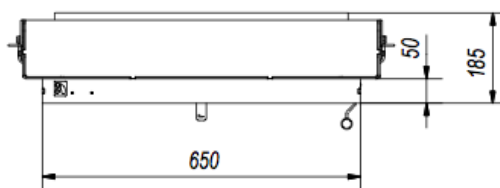

DRZWI/FS/10N