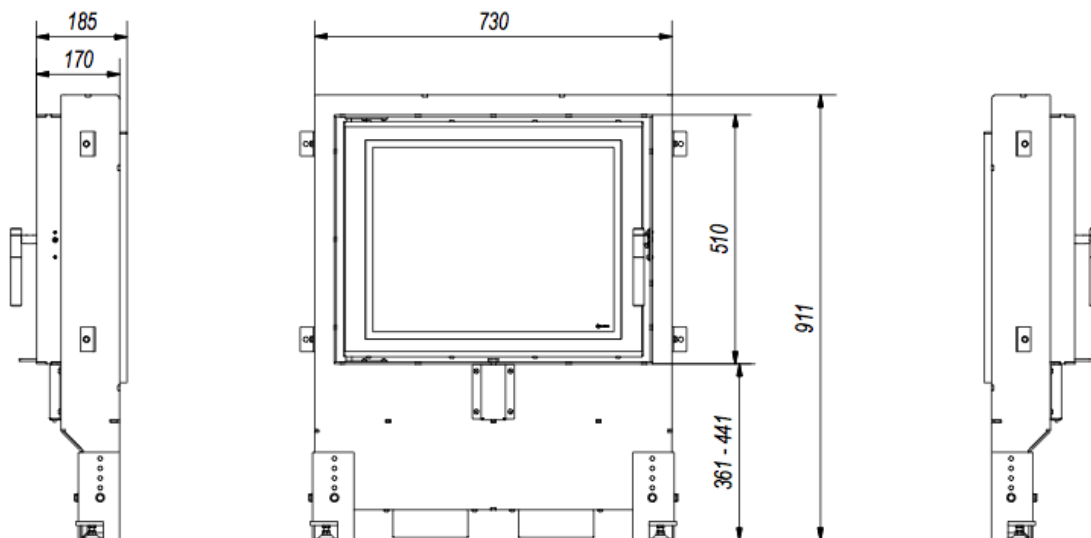

DRZWI/FS/10N

Zwrot

Klient będący Konsumentem, który zawarł Umowę sprzedaży, może w terminie 14 dni odstąpić od niej bez podawania przyczyny. Bieg terminu na odstąpienie od Umowy sprzedaży rozpoczyna się od chwili objęcia Towaru w posiadanie przez Klienta lub wskazaną przez niego osobę trzecią inną niż przewoźnik. Oświadczenie można złożyć na formularzu, którego wzór został zamieszczony przez Sprzedawcę na Stronie Internetowej Sklepu pod adresem: **formularz odstąpienia**.

Kratki.pl Marek Bal
ul. W. Gombrowicza 4
26-660 Wsola/Jedlińsk

www.kratki.com
tel. 48 340 10 00

Data publikacji:
17.01.2018