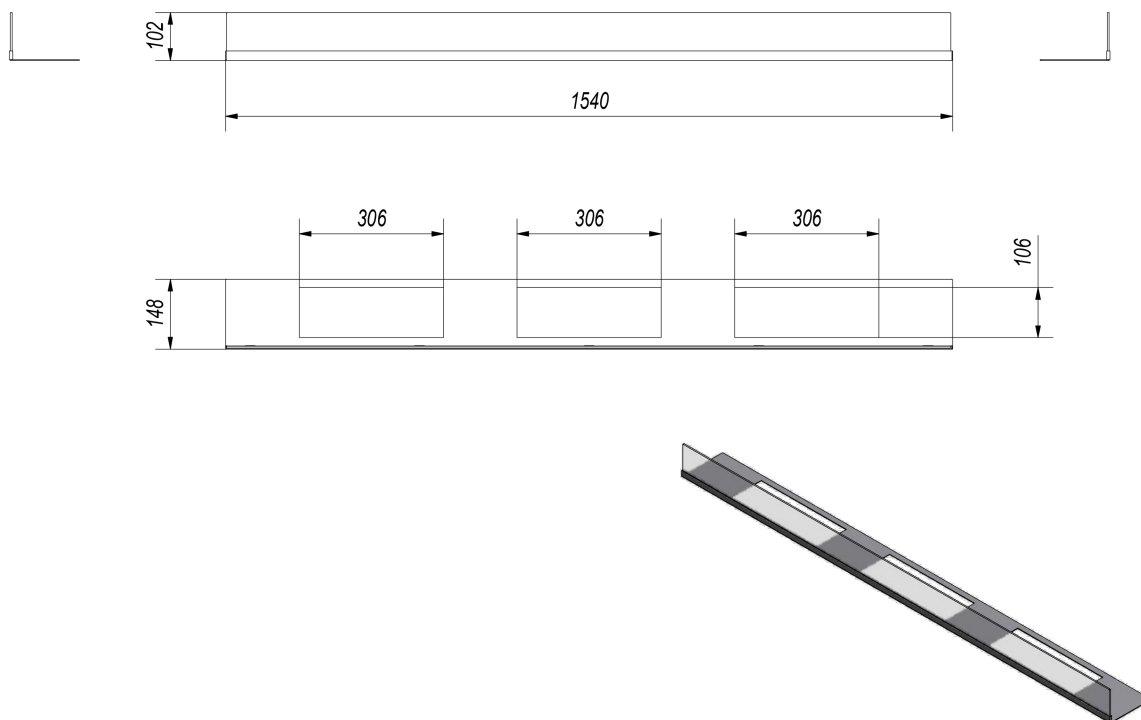

Nie trzeba dokupować dodatkowego osprzętu.

Całkowita wysokość szyby - 10 cm.

Wysokość przeszklenia w biokominku - 8,5 cm.

Umieszczenie szyby w prowadnicach umożliwia łatwe jej wyjmowanie i czyszczenie.

Rysunek techniczny

Zwrot

Klient będący Konsumentem, który zawarł Umowę sprzedaży, może w terminie 14 dni odstąpić od niej bez podawania przyczyny. Bieg terminu na odstąpienie od Umowy sprzedaży rozpoczyna się od chwili objęcia Towaru w posiadanie przez Klienta lub wskazaną przez niego osobę trzecią inną niż przewoźnik. Oświadczenie można złożyć na formularzu, którego wzór został zamieszczony przez Sprzedawcę na Stronie Internetowej Sklepu pod adresem: **formularz odstąpienia**.

Kratki.pl Marek Bal
ul. W. Gombrowicza 4
26-660 Wsola/Jedlińsk

www.kratki.com
tel. 48 340 10 00

Data publikacji:
24.11.2017