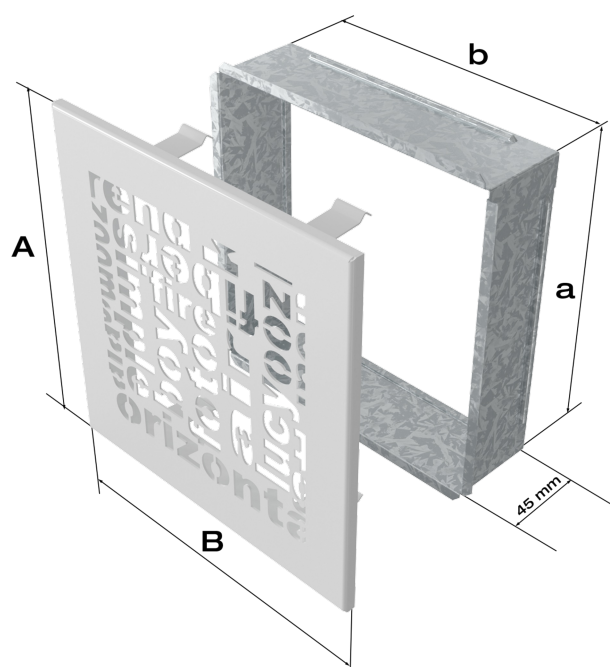

kominka.

Jest ona instalowana w ścianie lub w czopuchu obudowy kominkowej za pomocą kieszeni oraz giętkich zapinek.

Takie rozwiązanie umożliwia jej **szybki montaż i demontaż**, np. na potrzeby jej oczyszczenia.

Oryginalny wzór kratki sprawia, że doskonale sprawdza się ona w nowoczesnych i nieszablonych wnętrzach.

Dzięki malowaniu kratki **metodą proszkową**, jej kolor pozostaje trwały i odporny na działanie podwyższonej temperatury, a sama kratka jest bardziej odporna na uszkodzenia mechaniczne.

Gwarancja 24 miesiące.

Rysunek techniczny

Model:			
17x17	152x152	170x170	73
17x30	152x275	170x300	144
17x37	152x351	170x370	180
17x49	152x456	170x480	237

Gwarancja

Wszystkie produkty dostępne na www.kratki.com są fabrycznie nowe, wolne od wad fizycznych i prawnych oraz zostały legalnie wprowadzone na rynek polski. Producent udziela 2 lat gwarancji na kratki kominkowe.

Zwrot

Klient będący Konsumentem, który zawarł Umowę sprzedaży, może w terminie 14 dni odstąpić od