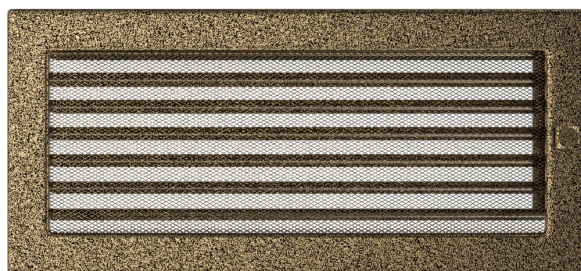

Kratka czarno-złota z żaluzją 17x37 37CZX

Cena:

93,00 zł

EAN:

5901350001783

Opis:

Prosty styl kratki sprawia, że staje się ona elementem, który z łatwością dopasujemy do wnętrza niezależnie od jego stylu.

Wysyłka paczką

przelew - 18,00 zł

za pobraniem - 23,00 zł

Realizacja w ciągu

1 dni

Dane techniczne

PARAMETRY OGÓLNE:

Waga (kg)	1,0
Szerokość (cm)	37,00
Wysokość (cm)	17,00
Głębokość (cm)	4,50
Kolor	czarno-złoty
Typ	prostokątna
Cechy kratki	żaluzja
Pole czynne kratki (cm ²)	384
Szerokość kieszeni (cm)	35,10
Wysokość kieszeni (cm)	15,20
Głębokość kieszeni (cm)	4,50

Zalety

Kratka kominkowa stanowi estetyczne zakończenie kanałów rozprowadzających ciepłe powietrze z

kominka.

Jest ona instalowana w ścianie za pomocą kieszeni oraz giętkich zapinek.

Takie rozwiązanie umożliwia jej **szybki montaż i demontaż**, np. na potrzeby jej oczyszczenia.

Kratka wyposażona jest w standardzie w kieszeń umożliwiającą jej montaż.

Klasyczny, prosty styl kratki sprawia, że staje się ona elementem, który z łatwością dopasujemy do wnętrza niezależnie od jego stylu.