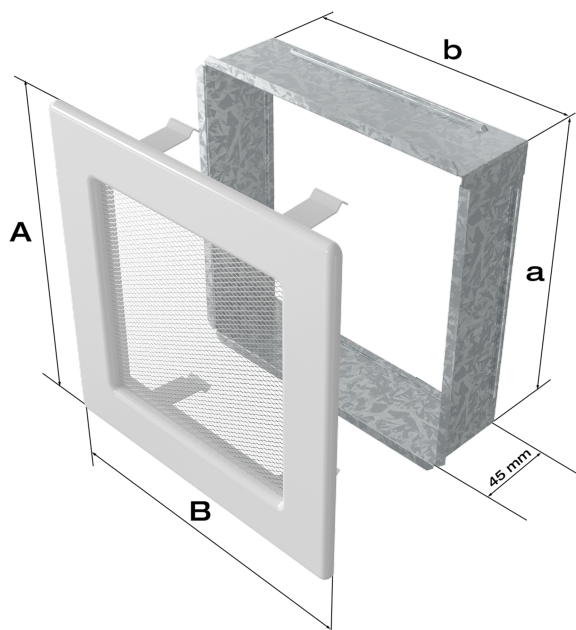

Maskownica do kratki 11/24

M/24

Cena:

15,86 zł

Opis:

Maskownica do kratki o wymiarach zewnętrznych 11/24.

Wysyłka paczką

przelew - 15,00 zł

za pobraniem - 20,00 zł

Realizacja w ciągu

14 dni

Dane techniczne

PARAMETRY OGÓLNE:

Akcesoria do kratki

maskownica

Zalety

Dzięki zastosowaniu maskownicy gorące powietrze wydostaje się z kratki a wewnątrz zabudowy kominkowej pozostaje zasłonięte.

Charakterystyka:

materiał: blacha malowana metodą proszkową na kolor czarny

Rysunek techniczny

Model:				
11x11	86x86	106x106	-	36
11x17	86x152	106x170	-	75
11x24	86x217	107x236	-	117
11x32	86x287	106x307	-	156
11x42	86x397	107x417	-	222
17x17	152x152	170x170	170x170	144
17x30	152x275	170x301	170x301	300
17x37	141x351	170x370	170x370	384
17x49	141x456	170x481	170x481	516
22x22	200x200	220x220	220x220	289
22x30	200x275	220x300	220x300	425
22x37	200x351	220x370	220x370	544
22x45	200x426	220x450	220x450	680