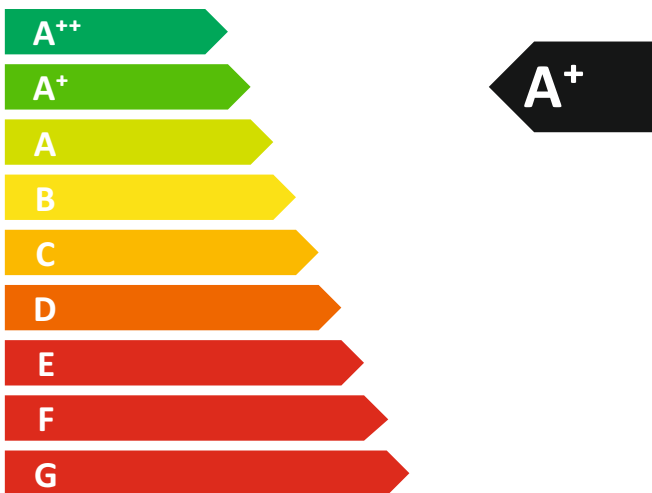

**4,0**

kW

**10,0**

kW

ENERGIA • ЕНЕРГИЯ • ΕΝΕΡΓΕΙΑ • ENERGIJA • ENERGY • ENERGIE • ENERGI

2015/1186

# ENERG

енергия • ενεργεια

Y

IJA

IE

IA

**DEFRO**<sup>®</sup>  
heating technology

NAVI ME

**7,0**  
kW

**10,0**  
kW

ENERGIA • ЕНЕРГИЯ • ΕΝΕΡΓΕΙΑ • ENERGIJA • ENERGY • ENERGIE • ENERGI

2015/1186