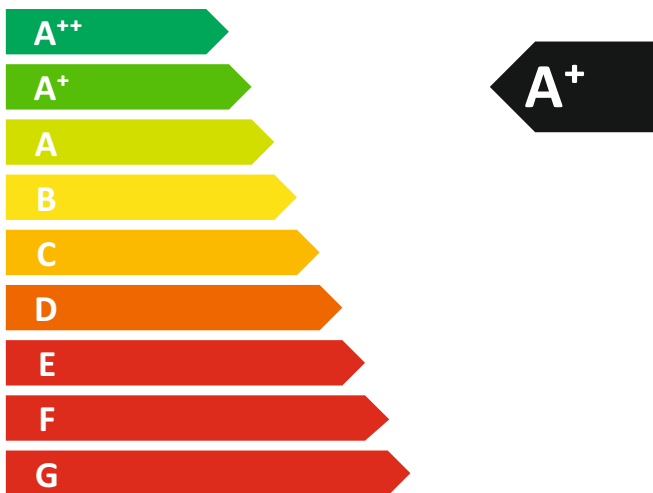

# ENERG

енергия • ενέργεια

Y

IJA

IE

IA

**DEFRO**<sup>®</sup>  
heating technology

NAVI SM

**4,0**

kW

**10,0**

kW

ENERGIA • ЕНЕРГИЯ • ΕΝΕΡΓΕΙΑ • ENERGIJA • ENERGY • ENERGIE • ENERGI

2015/1186