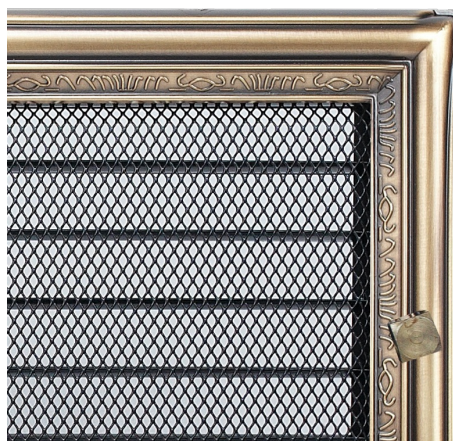

Kratka Rustykalna z żaluzją 17x37

37RX

Cena:

155,00 zł

EAN:

5901350004395

Opis:

Istotny element kratki stanowi ozdobna ramka z delikatnym wzorem, przypominająca ramę obrazu.

Zalety

Kratka kominkowa stanowi estetyczne zakończenie kanałów rozprowadzających ciepłe powietrze z kominka.

Jest ona instalowana w ścianie za pomocą kieszeni oraz giętkich zapinek.

Takie rozwiązanie umożliwia jej **szybki montaż i demontaż**, np. na potrzeby jej oczyszczenia.

Kratka wyposażona jest w standardzie w kieszeń umożliwiającą jej montaż.

Dekoracyjny wygląd kratki sprawia, że doskonale wkomponowuje się we wnętrza tradycyjne i lekko stylizowane.

Jej istotny element stanowi ozdobna ramka z delikatnym wzorem, przypominająca ramę obrazu.

Ramka kratki **odlewana jest ze stopu cynku i aluminium**, a następnie **powlekana galwanicznie** uzyskując barwę starego złota.

Zabezpieczenie utrwala kolor i chroni kratkę przed działaniem podwyższonej temperatury.