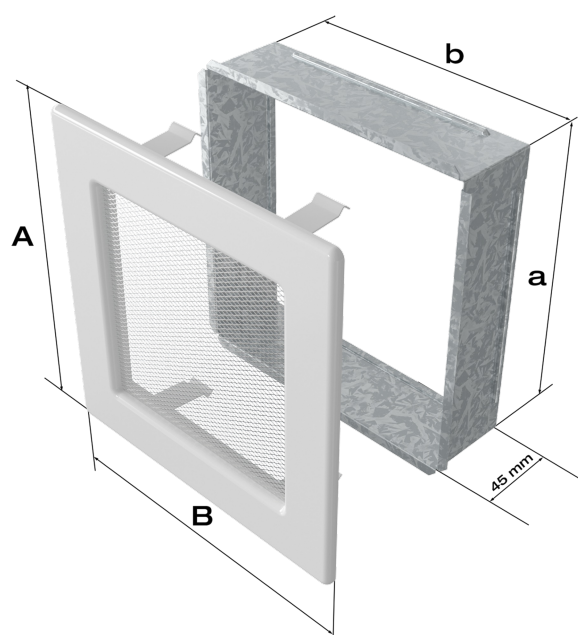

Jest ona instalowana w ścianie za pomocą kieszeni oraz giętkich zapinek.

Takie rozwiązanie umożliwia jej **szybki montaż i demontaż**, np. na potrzeby jej oczyszczenia.

Kratka wyposażona jest w standardzie w kieszeń umożliwiającą jej montaż.

Dekoracyjny wygląd kratki sprawia, że doskonale wkomponowuje się we wnętrza tradycyjne i lekko stylizowane.

Jej istotny element stanowi ozdobna ramka z delikatnym wzorem, przypominająca ramę obrazu.

Ramka kratki **odlewana jest ze stopu cynku i aluminium**, a następnie **powlekana galwanicznie** uzyskując barwę starego złota.

Zabezpieczenie utrwala kolor i chroni kratkę przed działaniem podwyższonej temperatury.

Kratka posiada wbudowany **system ruchomych żaluzji**, które przy użyciu gałki pozwalają na regulację przepływu powietrza.

Tego typu kratki nie należy montować na czopuchu obudowy.

Gwarancja 24 miesiące.

Rysunek techniczny

Model:				
11x11	86x86	116x116	-	36
11x17	86x152	116x175	-	75
11x24	86x217	117x245	-	117
11x32	86x287	116x316	-	156
11x42	86x397	116x425	-	222
17x17	152x152	177x177	177x177	144
17x30	152x275	177x301	177x301	300
17x37	152x351	177x377	177x377	384
17x49	152x456	177x483	177x483	516
22x22	200x200	220x220	220x220	289

Gwarancja

Wszystkie produkty dostępne na www.kratki.com są fabrycznie nowe, wolne od wad fizycznych i prawnych oraz zostały legalnie wprowadzone na rynek polski. Producent udziela 2 lat gwarancji na kratki kominkowe.