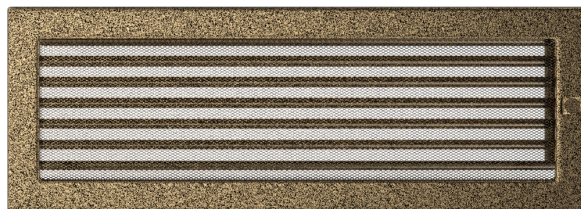

Kratka czarno-złota z żaluzją 17x49 49CZX

Cena:

102,00 zł

EAN:

5901350001844

Opis:

Prosty styl kratki sprawia, że staje się ona elementem, który z łatwością dopasujemy do wnętrza niezależnie od jego stylu.

Wysyłka paczką

przelew - 18,00 zł

za pobraniem - 23,00 zł

Realizacja w ciągu

1 dni

Dane techniczne

PARAMETRY OGÓLNE:

Waga (kg)	1,3
Szerokość (cm)	48,10
Wysokość (cm)	17,00
Głębokość (cm)	4,50
Kolor	czarno-złoty
Typ	prostokątna
Cechy kratki	żaluzja
Pole czynne kratki (cm ²)	516
Szerokość kieszeni (cm)	45,60
Wysokość kieszeni (cm)	15,20
Głębokość kieszeni (cm)	4,50

Zalety

Kratka kominkowa stanowi estetyczne zakończenie kanałów rozprowadzających ciepłe powietrze z

kominka.

Jest ona instalowana w ścianie za pomocą kieszeni oraz giętkich zapinek.

Takie rozwiązanie umożliwia jej **szybki montaż i demontaż**, np. na potrzeby jej oczyszczenia.

Kratka wyposażona jest w standardzie w kieszeń umożliwiającą jej montaż.

Klasyczny, prosty styl kratki sprawia, że staje się ona elementem, który z łatwością dopasujemy do wnętrza niezależnie od jego stylu.