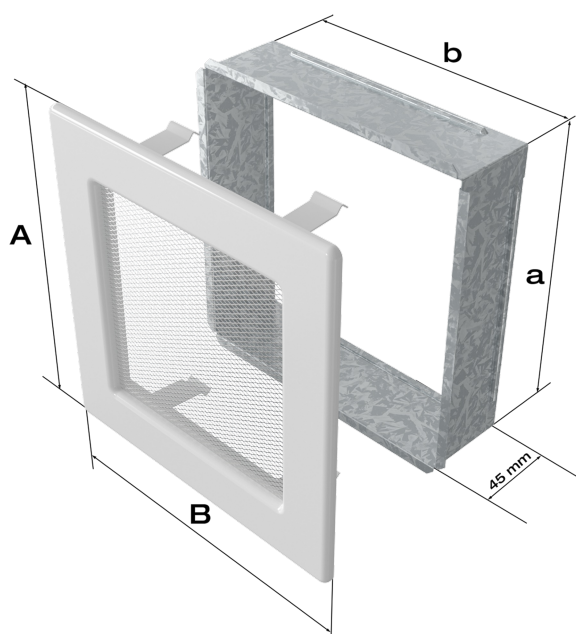

Wysyłka paczką

przelew - 18,00 zł

za pobraniem - 23,00 zł

Realizacja w ciągu

1 dni

Dane techniczne

PARAMETRY OGÓLNE:

Waga (kg)	0,6
Szerokość (cm)	30,70
Wysokość (cm)	10,60
Głębokość (cm)	4,50
Kolor	kremowy
Typ	prostokątna
Cechy kratki	siatka
Pole czynne kratki (cm ²)	156
Szerokość kieszeni (cm)	28,70
Wysokość kieszeni (cm)	8,60
Głębokość kieszeni (cm)	4,50

Zalety

Kratka kominkowa stanowi estetyczne zakończenie kanałów rozprowadzających ciepłe powietrze z

kominka.

Jest ona instalowana w ścianie lub w czopuchu obudowy kominkowej za pomocą kieszeni oraz giętkich zapinek.

Takie rozwiązanie umożliwia jej **szybki montaż i demontaż**, np. na potrzeby jej oczyszczenia.

Kratka wyposażona jest w standardzie w kieszeń umożliwiającą jej montaż.

Klasyczny, prosty styl kratki sprawia, że staje się ona elementem, który z łatwością dopasujemy do wnętrza niezależnie od jego stylu.

Model:				
11x11	86x86	106x106	-	36
11x17	86x152	106x170	-	75
11x24	86x217	107x236	-	117
11x32	86x287	106x307	-	156
11x42	86x397	107x417	-	222
17x17	152x152	170x170	170x170	144
17x30	152x275	170x301	170x301	300
17x37	152x351	170x370	170x370	384
17x49	152x456	170x481	170x481	516
22x22	200x200	220x220	220x220	289
22x30	200x275	220x300	220x300	425
22x37	200x351	220x370	220x370	544
22x45	200x426	220x450	220x450	680