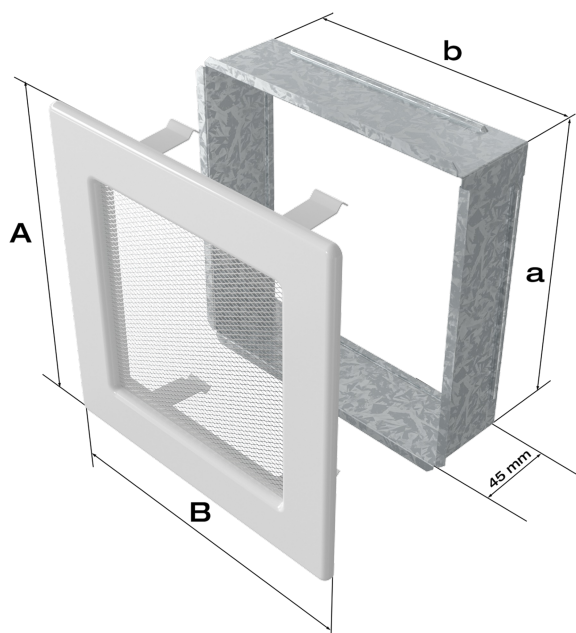

Zalety

Kratka kominkowa stanowi estetyczne zakończenie kanałów rozprowadzających ciepłe powietrze z

kominka.

Jest ona instalowana w ścianie za pomocą kieszeni oraz giętkich zapinek.

Takie rozwiązanie umożliwia jej **szybki montaż i demontaż**, np. na potrzeby jej oczyszczenia.

Kratka wyposażona jest w standardzie w kieszeń umożliwiającą jej montaż.

Klasyczny, prosty styl kratki sprawia, że staje się ona elementem, który z łatwością dopasujemy do wnętrza niezależnie od jego stylu.

Dzięki malowaniu kratki **metodą proszkową** staje się ona odporna na uszkodzenia mechaniczne i działanie podwyższonej temperatury, a jej kolor pozostaje trwały i niezmienny.

Kratka posiada wbudowany **system ruchomych żaluzji**, które przy użyciu gałki pozwalają na regulację przepływu powietrza.

Tego typu kratki nie należy montować na czopuchu obudowy.

Gwarancja 24 miesiące.

Rysunek techniczny

Model:				
11x11	86x86	106x106	-	36
11x17	86x152	106x170	-	75
11x24	86x217	107x236	-	117
11x32	86x287	106x307	-	156
11x42	86x397	107x417	-	222
17x17	152x152	170x170	170x170	144
17x30	152x275	170x301	170x301	300
17x37	152x351	170x370	170x370	384
17x49	152x456	170x481	170x481	516
22x22	200x200	220x220	220x220	289
22x30	200x275	220x300	220x300	425
22x37	200x351	220x370	220x370	544
22x45	200x426	220x450	220x450	680