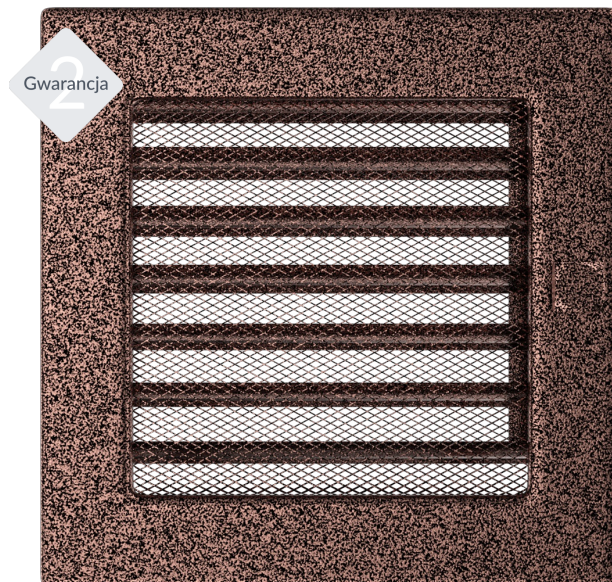

Kratka miedziana z żaluzją 17x17

17MX

Cena:

55,00 zł

EAN:

5901350001639

Opis:

Prosty styl kratki sprawia, że staje się ona elementem, który z łatwością dopasujemy do wnętrza niezależnie od jego stylu.

Wysyłka paczką

przelew - 18,00 zł

za pobraniem - 23,00 zł

Realizacja w ciągu

1 dni

Dane techniczne

PARAMETRY OGÓLNE:

Waga (kg)	0,6
Szerokość (cm)	17,00
Wysokość (cm)	17,00
Głębokość (cm)	4,50
Kolor	miedziany
Typ	prostokątna
Cechy kratki	żaluzja
Pole czynne kratki (cm ²)	144
Szerokość kieszeni (cm)	15,20
Wysokość kieszeni (cm)	15,20
Głębokość kieszeni (cm)	4,50

Zalety

Kratka kominkowa stanowi estetyczne zakończenie kanałów rozprowadzających ciepłe powietrze z

kominka.

Jest ona instalowana w ścianie za pomocą kieszeni oraz giętkich zapinek.

Takie rozwiązanie umożliwia jej **szybki montaż i demontaż**, np. na potrzeby jej oczyszczenia.

Kratka wyposażona jest w standardzie w kieszeń umożliwiającą jej montaż.

Klasyczny, prosty styl kratki sprawia, że staje się ona elementem, który z łatwością dopasujemy do wnętrza niezależnie od jego stylu.