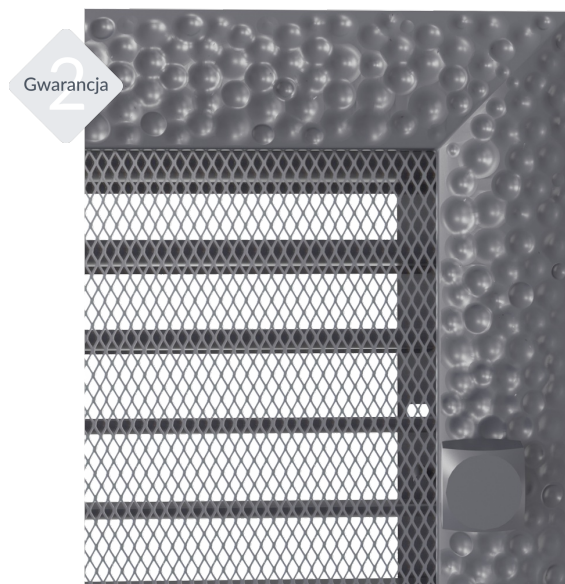

Kratka Venus grafitowa z żaluzją 22x45

22/45VGX

Cena:

270,00 zł

EAN:

5901350090244

Opis:

Oryginalna faktura kratki pozwala na dopasowanie jej do różnego rodzaju i stylu wnętrza.

Wysyłka paczką

przelew - 18,00 zł

za pobraniem - 23,00 zł

Realizacja w ciągu

2 dni

Dane techniczne

PARAMETRY OGÓLNE:

Waga (kg)	0,7
Szerokość (cm)	45,00
Wysokość (cm)	22,00
Głębokość (cm)	4,50
Kolor	grafitowy
Typ	prostokątna
Cechy kratki	żaluzja
Pole czynne kratki (cm ²)	680
Szerokość kieszeni (cm)	42,60
Wysokość kieszeni (cm)	20,00
Głębokość kieszeni (cm)	4,50

Zalety

Kratka kominkowa stanowi estetyczne zakończenie kanałów rozprowadzających ciepłe powietrze z kominka.

Jest ona instalowana w ścianie za pomocą kieszeni oraz giętkich zapinek.

Takie rozwiązanie umożliwia jej **szybki montaż i demontaż**, np. na potrzeby jej oczyszczenia.

Kratka wyposażona jest w standardzie w kieszeń umożliwiającą jej montaż.

Nowoczesny kształt kratki oraz **oryginalna faktura** pozwalają na dopasowanie modelu do różnego rodzaju i stylu wnętrza.

Dzięki malowaniu ramki kratki **metodą proszkową** staje się ona odporna na uszkodzenia mechaniczne i działanie podwyższonej temperatury, a jej kolor pozostaje trwały i niezmienny.