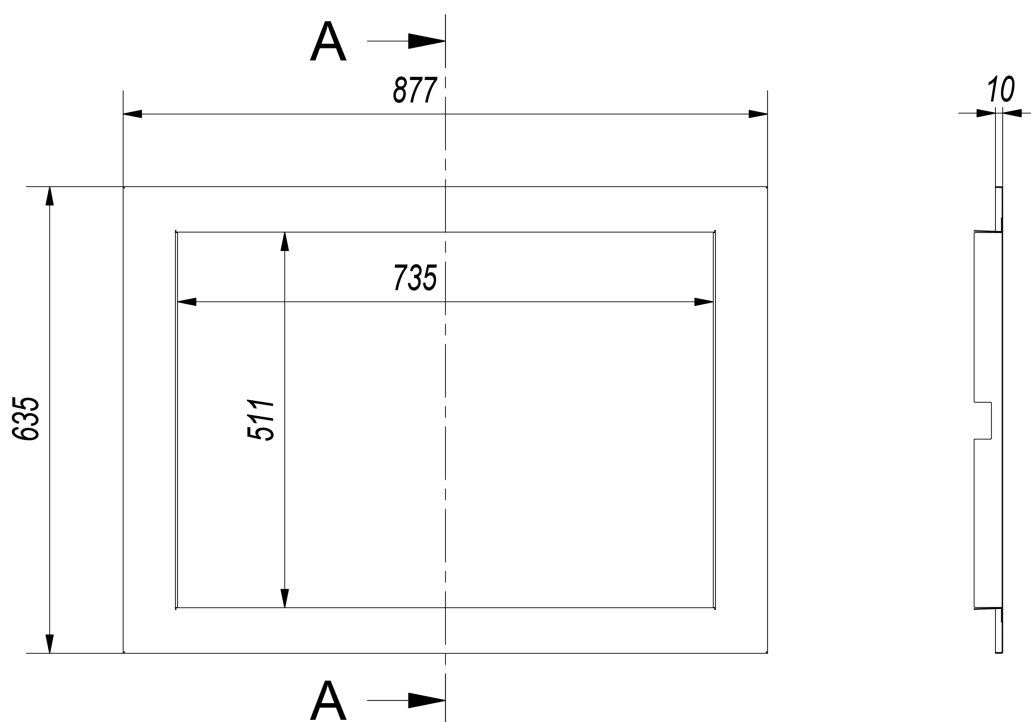

Rysunek techniczny

Zwrot

Klient będący Konsumentem, który zawarł Umowę sprzedaży, może w terminie 14 dni odstąpić od niej bez podawania przyczyny. Bieg terminu na odstąpienie od Umowy sprzedaży rozpoczyna się od chwili objęcia Towaru w posiadanie przez Klienta lub wskazaną przez niego osobę trzecią inną niż przewoźnik. Oświadczenie można złożyć na formularzu, którego wzór został zamieszczony przez Sprzedawcę na Stronie Internetowej Sklepu pod adresem: **formularz odstąpienia**.

Kratki.pl Marek Bal
ul. W. Gombrowicza 4
26-660 Wsola/Jedlińsk

www.kratki.com
tel. 48 340 10 00

Data publikacji:
03.08.2017