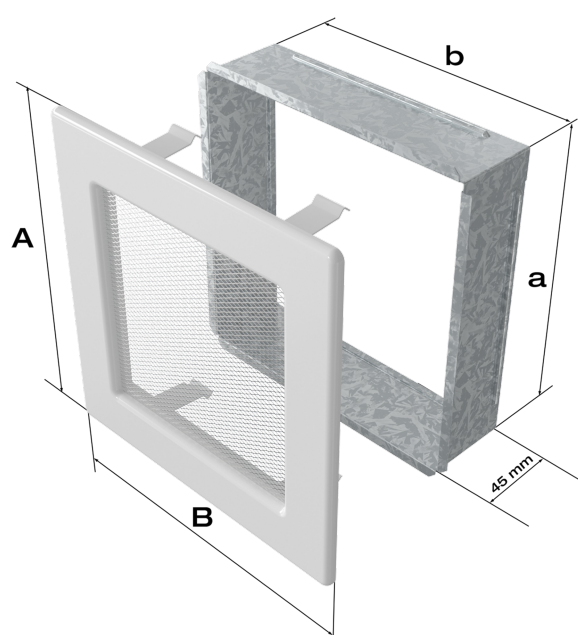

Zalety

Kratka kominkowa stanowi estetyczne zakończenie kanałów rozprowadzających ciepłe powietrze z kominka.

Jest ona instalowana w ścianie za pomocą kieszeni oraz giętkich zapinek.

Takie rozwiązanie umożliwia jej **szybki montaż i demontaż**, np. na potrzeby jej oczyszczenia.

Kratka wyposażona jest w standardzie w kieszeń umożliwiającą jej montaż.

Klasyczny, prosty styl kratki sprawia, że staje się ona elementem, który z łatwością dopasujemy do wnętrza niezależnie od jego stylu.

Dzięki malowaniu kratki **metodą proszkową** staje się ona odporna na uszkodzenia mechaniczne i działanie podwyższonej temperatury, a jej kolor pozostaje trwały i niezmienny.

Kratka posiada wbudowany system ruchomych żaluzji, które przy użyciu gałki pozwalają na regulację przepływu powietrza.

Tego typu kratki nie należy montować na czopuchu obudowy.

Gwarancja 24 miesiące.

Rysunek techniczny

Model:				
11x11	86x86	106x106	-	36
11x17	86x152	106x170	-	75
11x24	86x217	107x236	-	117
11x32	86x287	106x307	-	156
11x42	86x397	107x417	-	222
17x17	152x152	170x170	170x170	144
17x30	152x275	170x301	170x301	300
17x37	152x351	170x370	170x370	384
17x49	152x456	170x481	170x481	516
22x22	200x200	220x220	220x220	289
22x30	200x275	220x300	220x300	425
22x37	200x351	220x370	220x370	544
22x45	200x426	220x450	220x450	680