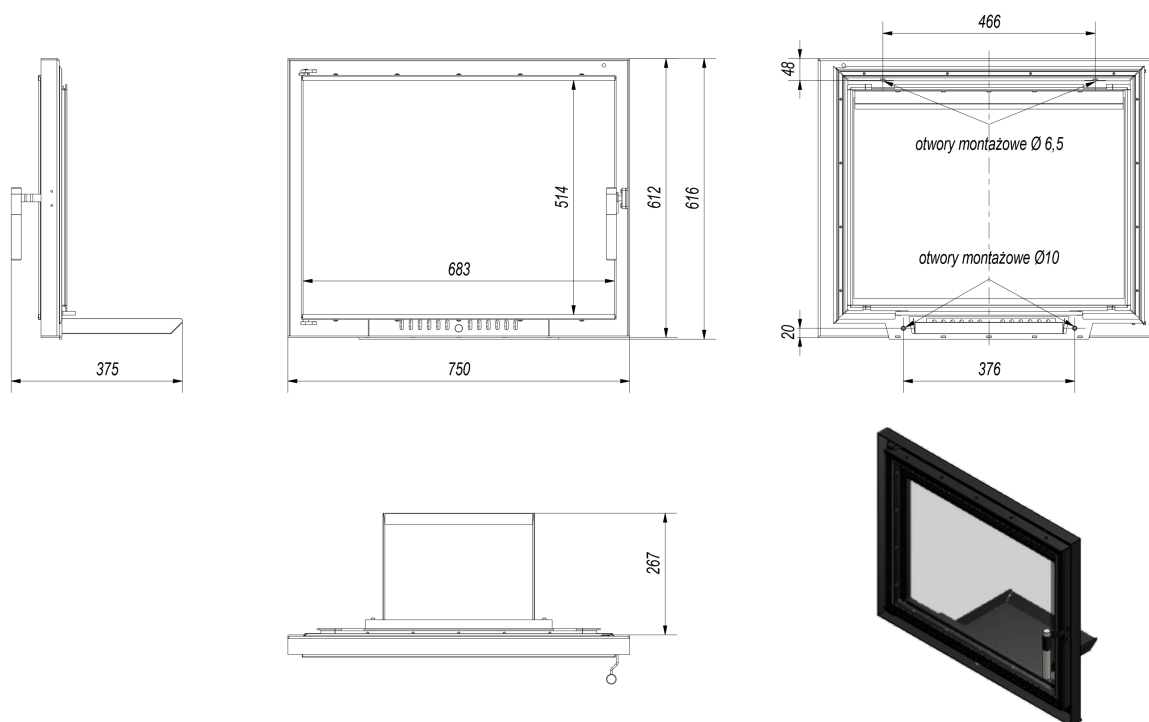

ZESTAW ZAWIERA:

- oszklone drzwi osadzone w futrynie
- komplet uchwyty (klamka i gałka do popielnika)
- szuflada popielnika.

Rysunek techniczny

Zwrot

Klient będący Konsumentem, który zawarł Umowę sprzedaży, może w terminie 14 dni odstąpić od niej bez podawania przyczyny. Bieg terminu na odstąpienie od Umowy sprzedaży rozpoczyna się od chwili objęcia Towaru w posiadanie przez Klienta lub wskazaną przez niego osobę trzecią inną niż przewoźnik. Oświadczenie można złożyć na formularzu, którego wzór został zamieszczony przez Sprzedawcę na Stronie Internetowej Sklepu pod adresem: **formularz odstąpienia**.

Kratki.pl Marek Bal
ul. W. Gombrowicza 4
26-660 Wsola/Jedlińsk

www.kratki.com
tel. 48 340 10 00

Data publikacji:
06.09.2018