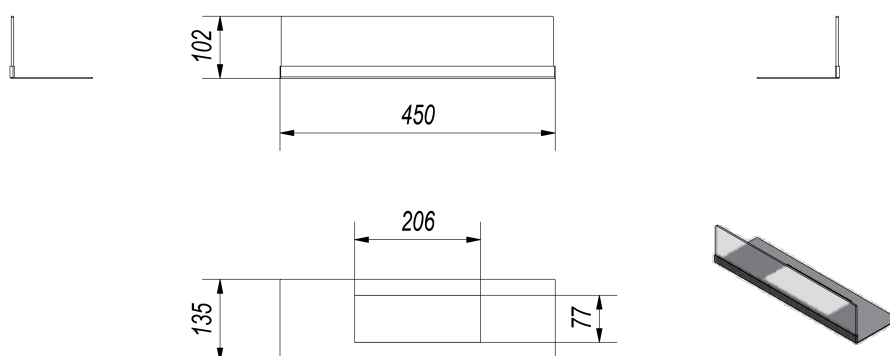

### W skład wchodzi:

- podstawa pod szybę, materiał: blacha czarna malowana proszkowo, kolor: czarny
- szyba o grubości 4 mm
- waga kompletu - 1 kg.

Nie trzeba dokupować dodatkowego osprzętu.

Całkowita wysokość szyby - 10 cm.

Wysokość przeszklenia w biokominku - 8,5 cm.

Umieszczenie szyby w prowadnicach umożliwia łatwe jej wyjmowanie i czyszczenie.

## Rysunek techniczny

---