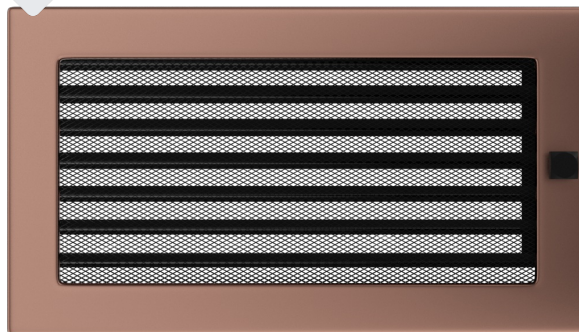

Kratka miedź galwaniczna z żaluzją 17x30

30MGX

Cena:

110,00 zł

EAN:

5901350003596

Opis:

Prosty styl kratki sprawia, że staje się ona elementem, który z łatwością dopasujemy do wnętrza niezależnie od jego stylu.

Wysyłka paczką

przelew - 18,00 zł

za pobraniem - 23,00 zł

Realizacja w ciągu

2 dni

Dane techniczne

PARAMETRY OGÓLNE:

Waga (kg)	0,9
Szerokość (cm)	30,10
Wysokość (cm)	17,00
Głębokość (cm)	4,50
Kolor	miedziany
Typ	prostokątna
Cechy kratki	żaluzja
Pole czynne kratki (cm ²)	300
Szerokość kieszeni (cm)	27,50
Wysokość kieszeni (cm)	15,20
Głębokość kieszeni (cm)	4,50

Zalety

Kratka kominkowa stanowi eleganckie zakończenie kanałów rozprowadzających ciepłe powietrze z kominka.

Jest ona instalowana w ścianie za pomocą kieszeni oraz giętkich zapinek.

Takie rozwiązanie umożliwia jej **szybki montaż i demontaż**, np. na potrzeby jej oczyszczenia.

Kratka wyposażona jest w standardzie w kieszeń umożliwiającą jej montaż.

Klasyczny, prosty styl kratki sprawia, że można ją łatwo dopasować od każdego wnętrza.

Dzięki malowaniu kratki **metodą proszkową**, jej kolor pozostaje trwały i odporny na działanie podwyższonej temperatury, a sama kratka jest bardziej odporna na uszkodzenia mechaniczne.