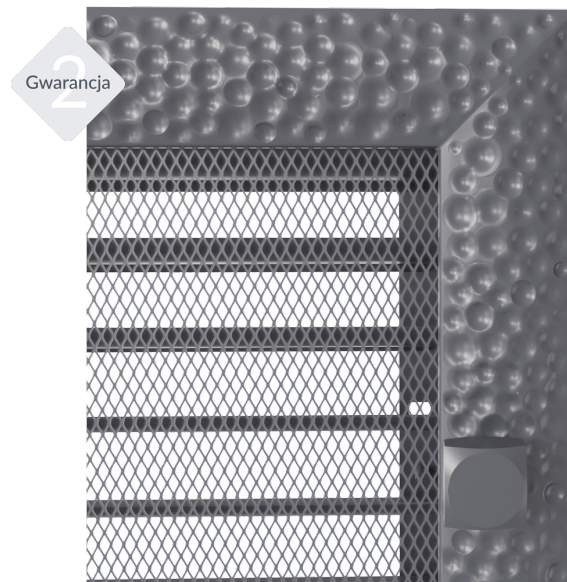

Kratka Venus grafitowa z żaluzją 17x30

30VGX

Cena:

133,00 zł

EAN:

5901350087077

Opis:

Oryginalna faktura kratki pozwala na dopasowanie jej do różnego rodzaju i stylu wnętrza.

Wysyłka paczką

przelew - 18,00 zł

za pobraniem - 23,00 zł

Realizacja w ciągu

2 dni

Dane techniczne

PARAMETRY OGÓLNE:

Waga (kg)	0,7
Szerokość (cm)	30,60
Wysokość (cm)	17,60
Głębokość (cm)	4,50
Kolor	grafitowy
Typ	prostokątna
Cechy kratki	żaluzja
Pole czynne kratki (cm ²)	300
Szerokość kieszeni (cm)	27,50
Wysokość kieszeni (cm)	15,20
Głębokość kieszeni (cm)	4,50

Zalety

Kratka kominkowa stanowi estetyczne zakończenie kanałów rozprowadzających ciepłe powietrze z kominka.

Jest ona instalowana w ścianie za pomocą kieszeni oraz giętkich zapinek.

Takie rozwiązanie umożliwia jej **szybki montaż i demontaż**, np. na potrzeby jej oczyszczenia.

Kratka wyposażona jest w standardzie w kieszeń umożliwiającą jej montaż.

Nowoczesny kształt kratki oraz **oryginalna faktura** pozwalają na dopasowanie modelu do różnego rodzaju i stylu wnętrza.

Dzięki malowaniu ramki kratki **metodą proszkową** staje się ona odporna na uszkodzenia mechaniczne i działanie podwyższonej temperatury, a jej kolor pozostaje trwały i niezmienny.