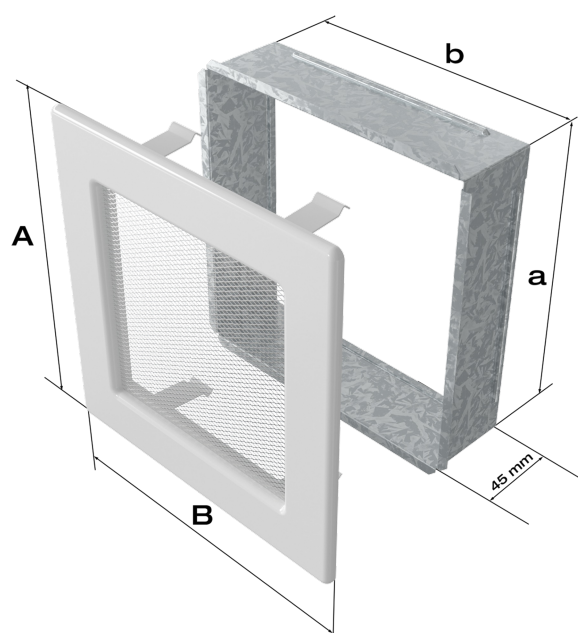

Zalety

Kratka kominkowa stanowi estetyczne zakończenie kanałów rozprowadzających ciepłe powietrze z kominka.

Jest ona instalowana w ścianie za pomocą kieszeni oraz giętkich zapinek.

Takie rozwiązanie umożliwia jej **szybki montaż i demontaż**, np. na potrzeby jej oczyszczenia.

Kratka wyposażona jest w standardzie w kieszeń umożliwiającą jej montaż.

Nowoczesny kształt kratki oraz **oryginalna faktura** pozwalają na dopasowanie modelu do różnego rodzaju i stylu wnętrza.

Dzięki malowaniu ramki kratki **metodą proszkową** staje się ona odporna na uszkodzenia mechaniczne i działanie podwyższonej temperatury, a jej kolor pozostaje trwały i niezmienny.

Kratka posiada wbudowany **system ruchomych żaluzji**, które przy użyciu gałki pozwalają na regulację przepływu powietrza.

Tego typu kratki nie należy montować na czopuchu obudowy.

Gwarancja 24 miesiące.

Rysunek techniczny

Model:				
11x11	86x86	116x116	-	36
11x17	86x152	116x175	-	75
11x24	86x217	117x245	-	117
11x32	86x287	116x316	-	156
11x42	86x397	116x425	-	222
17x17	152x152	177x177	177x177	144
17x30	152x275	177x301	177x301	300
17x37	152x351	177x377	177x377	384
17x49	152x456	177x483	177x483	516
22x22	200x200	220x220	220x220	289
22x30	200x275	220x306	220x306	425
22x37	200x351	220x376	220x376	544
22x45	200x426	220x450	220x450	680