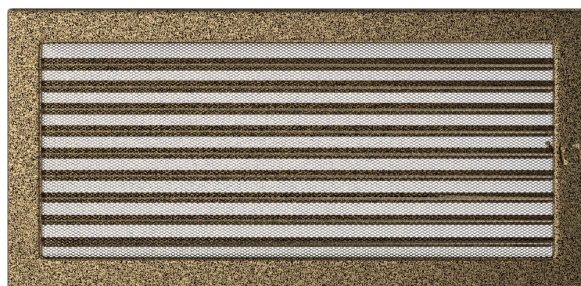

Kratka czarno-złota z żaluzją 22x45

22/45CZX

Cena:

114,00 zł

Opis:

Prosty styl kratki sprawia, że staje się ona elementem, który z łatwością dopasujemy do wnętrza niezależnie od jego stylu.

Wysyłka paczką

przelew - 15,00 zł

za pobraniem - 20,00 zł

Realizacja w ciągu

14 dni

Dane techniczne

PARAMETRY OGÓLNE:

Waga (kg)	1,5
Szerokość (cm)	45,00
Wysokość (cm)	22,00
Głębokość (cm)	4,50
Kolor	czarno-złoty
Typ	prostokątna
Cechy kratki	żaluzja
Pole czynne kratki (cm ²)	680
Szerokość kieszeni (cm)	42,60
Wysokość kieszeni (cm)	20,00
Głębokość kieszeni (cm)	4,50

Zalety

Kratka kominkowa stanowi estetyczne zakończenie kanałów rozprowadzających ciepłe powietrze z

kominka.

Jest ona instalowana w ścianie za pomocą kieszeni oraz giętkich zapinek.

Takie rozwiązanie umożliwia jej **szybki montaż i demontaż**, np. na potrzeby jej oczyszczenia.

Kratka wyposażona jest w standardzie w kieszeń umożliwiającą jej montaż.

Klasyczny, prosty styl kratki sprawia, że staje się ona elementem, który z łatwością dopasujemy do wnętrza niezależnie od jego stylu.