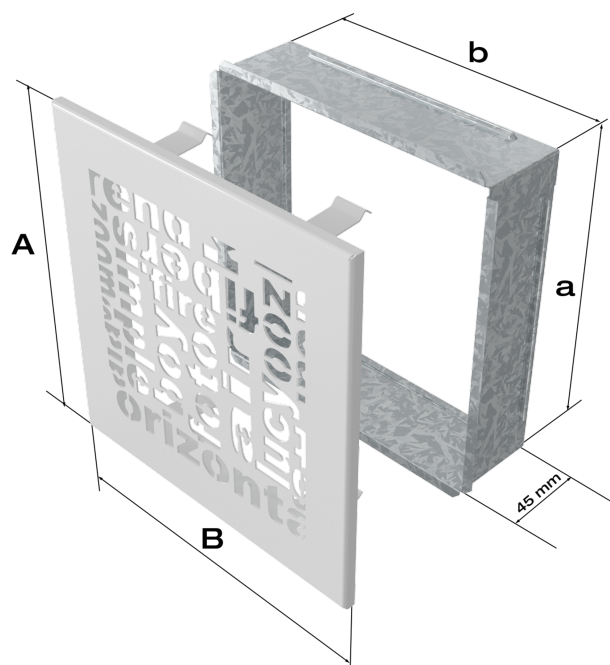

Kratka kominkowa stanowi eleganckie zakończenie kanałów rozprowadzających ciepłe powietrze z kominka.

Jest ona instalowana w ścianie lub w czopuchu obudowy kominkowej za pomocą kieszeni oraz giętkich zapinek.

Takie rozwiązanie umożliwia jej **szybki montaż i demontaż**, np. na potrzeby jej oczyszczenia.

Oryginalny wzór kratki sprawia, że doskonale sprawdza się ona w nowoczesnych i nieszablonowych wnętrzach.

Dodatkowo **szczotkowana faktura** nadaje kratce industrialny charakter.

Gwarancja 24 miesiące.

Rysunek techniczny

Model:			
17x17	152x152	170x170	73
17x30	152x275	170x300	144
17x37	152x351	170x370	180
17x49	152x456	170x480	237