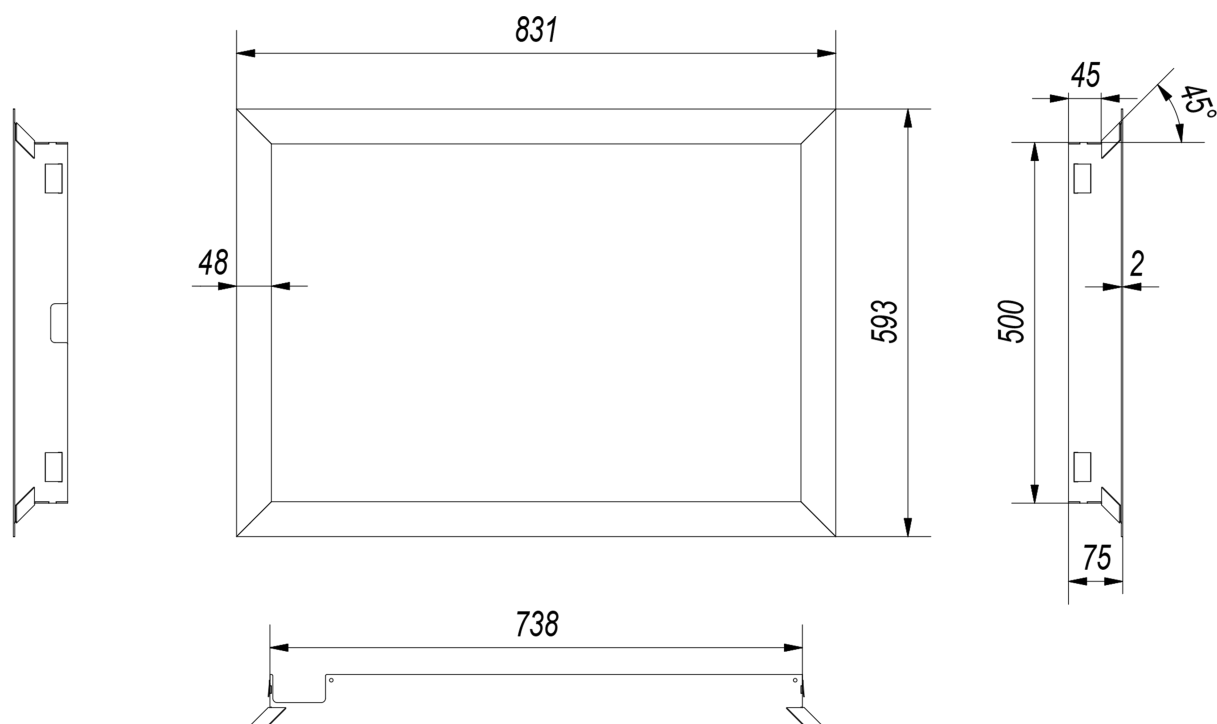

Charakterystyka:

materiał: stal czarna malowana proszkowo

grubość: 2 mm.

Rysunek techniczny

Zwrot

Klient będący Konsumentem, który zawarł Umowę sprzedaży, może w terminie 14 dni odstąpić od niej bez podawania przyczyny. Bieg terminu na odstąpienie od Umowy sprzedaży rozpoczyna się od chwili objęcia Towaru w posiadanie przez Klienta lub wskazaną przez niego osobę trzecią inną niż przewoźnik. Oświadczenie można złożyć na formularzu, którego wzór został zamieszczony przez Sprzedawcę na Stronie Internetowej Sklepu pod adresem: **formularz odstąpienia**.