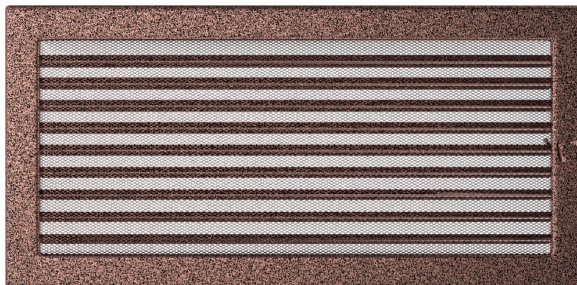

Kratka miedziana z żaluzją 22x45

22/45MX

Cena:

123,00 zł

EAN:

5901350023822

Opis:

Prosty styl kratki sprawia, że staje się ona elementem, który z łatwością dopasujemy do wnętrza niezależnie od jego stylu.

Gwarancja

Wysyłka paczką

przelew - 18,00 zł

za pobraniem - 23,00 zł

Realizacja w ciągu

2 dni

Dane techniczne

PARAMETRY OGÓLNE:

Waga (kg)	1,5
Szerokość (cm)	45,00
Wysokość (cm)	22,00
Głębokość (cm)	4,50
Kolor	miedziany
Typ	prostokątna
Cechy kratki	żaluzja
Pole czynne kratki (cm²)	680
Szerokość kieszeni (cm)	42,60
Wysokość kieszeni (cm)	20,00
Głębokość kieszeni (cm)	4,50

Zalety

Kratka kominkowa stanowi estetyczne zakończenie kanałów rozprowadzających ciepłe powietrze z