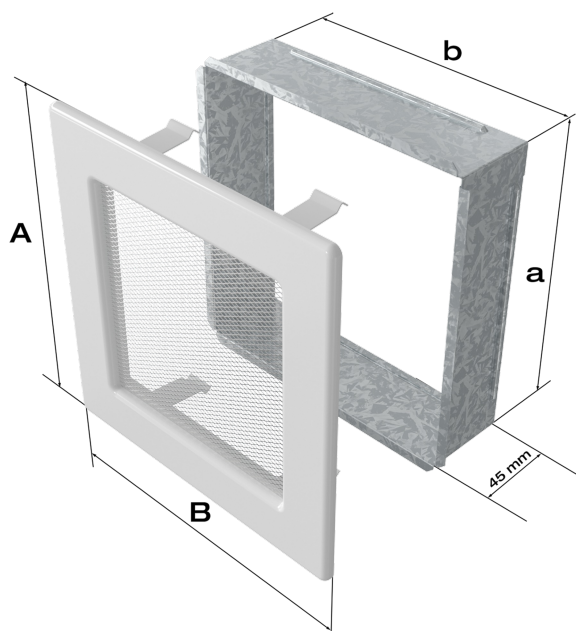

Zalety

Kratka kominkowa stanowi eleganckie zakończenie kanałów rozprowadzających ciepłe powietrze z kominka.

Jest ona instalowana w ścianie lub w czopuchu obudowy kominkowej za pomocą kieszeni oraz giętkich zapinek.

Takie rozwiązanie umożliwia jej **szybki montaż i demontaż**, np. na potrzeby jej oczyszczenia.

Klasyczny, prosty styl kratki sprawia, że łatwo ją dopasować od każdego wnętrza.

W procesie galwanizacji rama kratki zostaje **pokryta warstwą złota** o grubości 1 μm .

Zabezpieczenie utrzuca kolor i chroni kratkę przed działaniem podwyższonej temperatury.

Gwarancja 24 miesiące.

Rysunek techniczny

Model:				
11x11	86x86	106x106	-	36
11x17	86x152	106x170	-	75
11x24	86x217	107x236	-	117
11x32	86x287	106x307	-	156
11x42	86x397	107x417	-	222
17x17	152x152	170x170	170x170	144
17x30	152x275	170x301	170x301	300
17x37	152x351	170x370	170x370	384
17x49	152x456	170x481	170x481	516
22x22	200x200	220x220	220x220	289
22x30	200x275	220x300	220x300	425
22x37	200x351	220x370	220x370	544
22x45	200x426	220x450	220x450	680