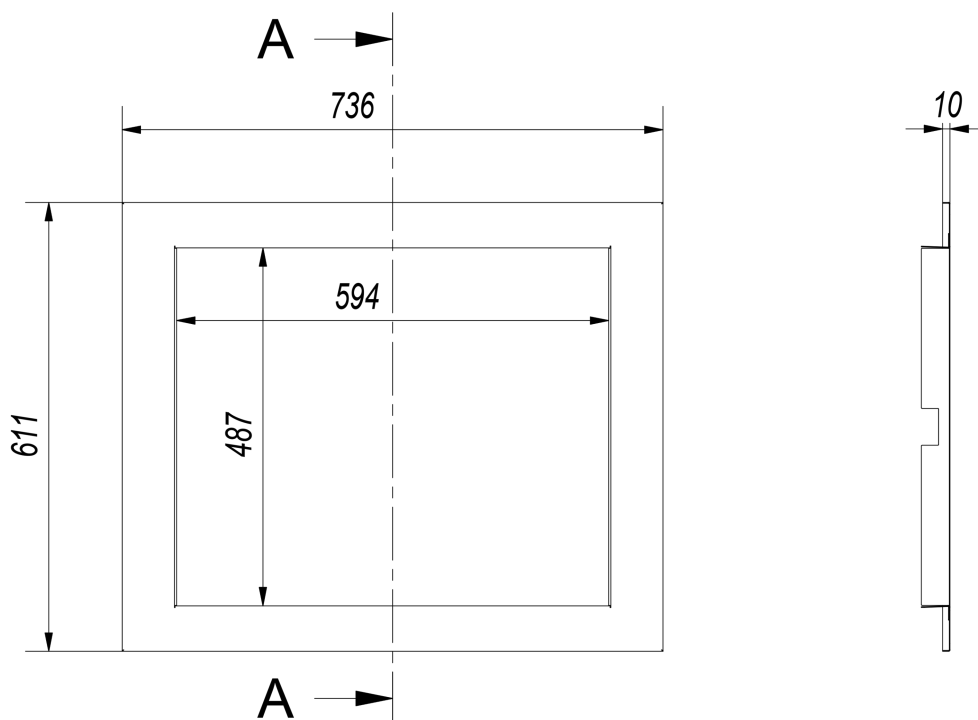

za pobraniem - 20,00 zł

Realizacja w ciągu

1 dni

Dane techniczne

PARAMETRY OGÓLNE:

Waga (kg)	3,0
Materiał wykonania	stal
Typ obudowy	ramka
Model wkładu	antek, maja

Zalety

Nowoczesna stalowa ramka ozdobna do wkładu kominkowego typu DECO Maja lub Antek.

Jej główną zaletą jest **łatwy i szybki montaż**. Instalację ramki można wykonać samemu, bez użycia dodatkowych narzędzi.

Charakterystyka:

materiał: stal czarna malowana proszkowo

grubość: 2 mm.

Rysunek techniczny