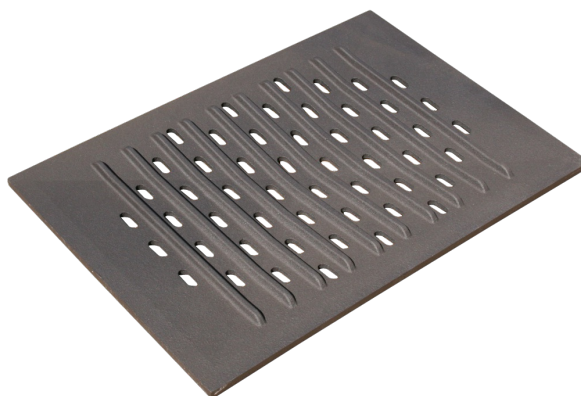

Ruszt Zuzia, Oliwia, Amelia

426-A-
10005/1/MALOWANE

Cena:

90,00 zł

Opis:

Żeliwny ruszt kominkowy, który można wykorzystać jako część zapasową do wkładu kominkowego typu Zuzia, Oliwia i Amelia.

Wysyłka paczką

przelew - 15,00 zł

za pobraniem - 20,00 zł

Realizacja w ciągu

2 dni

Dane techniczne

PARAMETRY OGÓLNE:

Waga (kg)	5,9
Inne	ruszt

Zalety