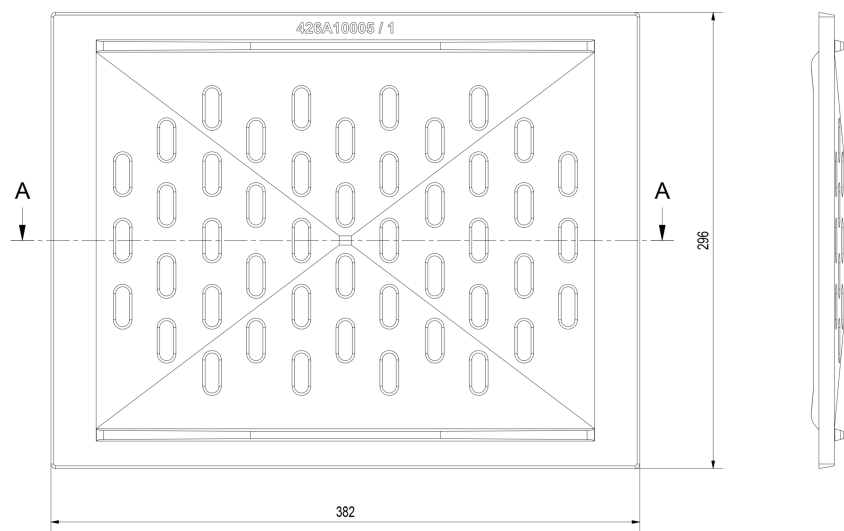

Zwrot

Klient będący Konsumentem, który zawarł Umowę sprzedaży, może w terminie 14 dni odstąpić od niej bez podawania przyczyny. Bieg terminu na odstąpienie od Umowy sprzedaży rozpoczyna się od chwili objęcia Towaru w posiadanie przez Klienta lub wskazaną przez niego osobę trzecią inną niż przewoźnik. Oświadczenie można złożyć na formularzu, którego wzór został zamieszczony przez Sprzedawcę na Stronie Internetowej Sklepu pod adresem: **formularz odstąpienia**.

Kratki.pl Marek Bal
ul. W. Gombrowicza 4
26-660 Wsola/Jedlińsk

www.kratki.com
tel. 48 340 10 00

Data publikacji:
22.01.2018