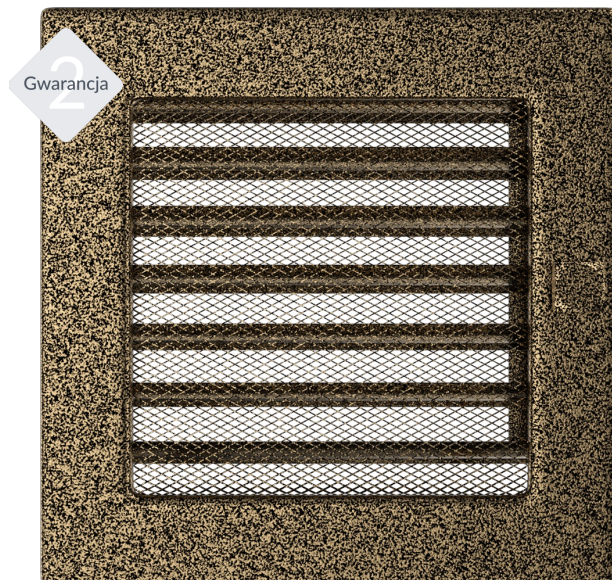

Kratka czarno-złota z żaluzją 17x17 17CZX

Cena:

55,00 zł

EAN:

5901350001615

Opis:

Prosty styl kratki sprawia, że staje się ona elementem, który z łatwością dopasujemy do wnętrza niezależnie od jego stylu.

Wysyłka paczką

przelew - 18,00 zł

za pobraniem - 23,00 zł

Realizacja w ciągu

1 dni

Dane techniczne

PARAMETRY OGÓLNE:

Waga (kg)	0,6
Szerokość (cm)	17,00
Wysokość (cm)	17,00
Głębokość (cm)	4,50
Kolor	czarno-złoty
Typ	prostokątna
Cechy kratki	żaluzja
Pole czynne kratki (cm²)	144
Szerokość kieszeni (cm)	15,20
Wysokość kieszeni (cm)	15,20
Głębokość kieszeni (cm)	4,50

Zalety

Kratka kominkowa stanowi estetyczne zakończenie kanałów rozprowadzających ciepłe powietrze z