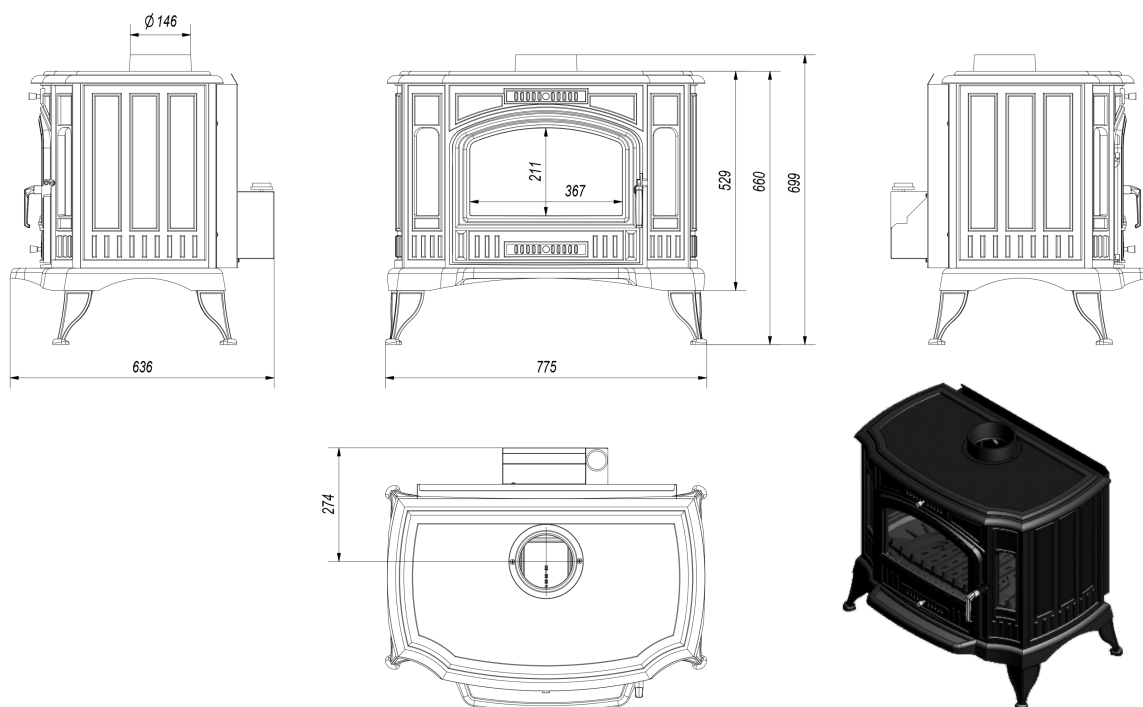

Opcje dodatkowe

Ażur ozdobny do pieców M

50,00 zł

Ażur ozdobny do pieców wolnostojących Koza K6 i K9

Ażur ozdobny do pieców VV

50,00 zł

Ażur ozdobny do pieców wolnostojących Koza K6 i K9

Gwarancja

Wszystkie produkty dostępne na www.kratki.com są fabrycznie nowe, wolne od wad fizycznych i prawnych oraz zostały legalnie wprowadzone na rynek polski. Producent udziela 5 lat gwarancji od momentu zakupu pieca na jego sprawne działanie. Ruszt i uszczelnienia kominka objęte są gwarancją na okres 1 roku od momentu zakupu pieca. Gwarancją nie jest objęta: ceramika żaroodporna. Zastosowanie pieca wolnostojącego, sposób podłączenia do komina oraz warunki eksploatacji muszą być zgodne z instrukcją obsługi.