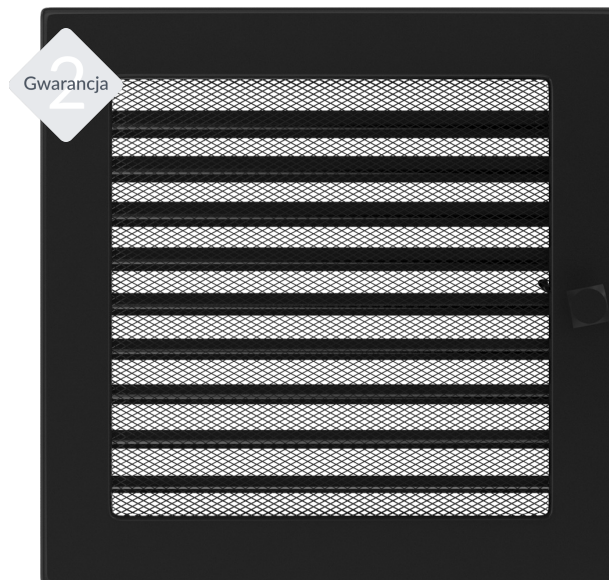

Kratka czarna z żaluzją 22x22

22CX

Cena:

91,00 zł

EAN:

5901350042618

Opis:

Prosty styl kratki sprawia, że staje się ona elementem, który z łatwością dopasujemy do wnętrza niezależnie od jego stylu.

Wysyłka paczką

przelew - 18,00 zł

za pobraniem - 23,00 zł

Realizacja w ciągu

1 dni

Dane techniczne

PARAMETRY OGÓLNE:

Waga (kg)	0,9
Szerokość (cm)	22,00
Wysokość (cm)	22,00
Głębokość (cm)	4,50
Kolor	czarny
Typ	prostokątna
Cechy kratki	żaluzja
Pole czynne kratki (cm ²)	289
Szerokość kieszeni (cm)	20,00
Wysokość kieszeni (cm)	20,00
Głębokość kieszeni (cm)	4,50

Zalety

Kratka kominkowa stanowi estetyczne zakończenie kanałów rozprowadzających ciepłe powietrze z

kominka.

Jest ona instalowana w ścianie za pomocą kieszeni oraz giętkich zapinek.

Takie rozwiązanie umożliwia jej **szybki montaż i demontaż**, np. na potrzeby jej oczyszczenia.

Kratka wyposażona jest w standardzie w kieszeń umożliwiającą jej montaż.

Klasyczny, prosty styl kratki sprawia, że staje się ona elementem, który z łatwością dopasujemy do wnętrza niezależnie od jego stylu.