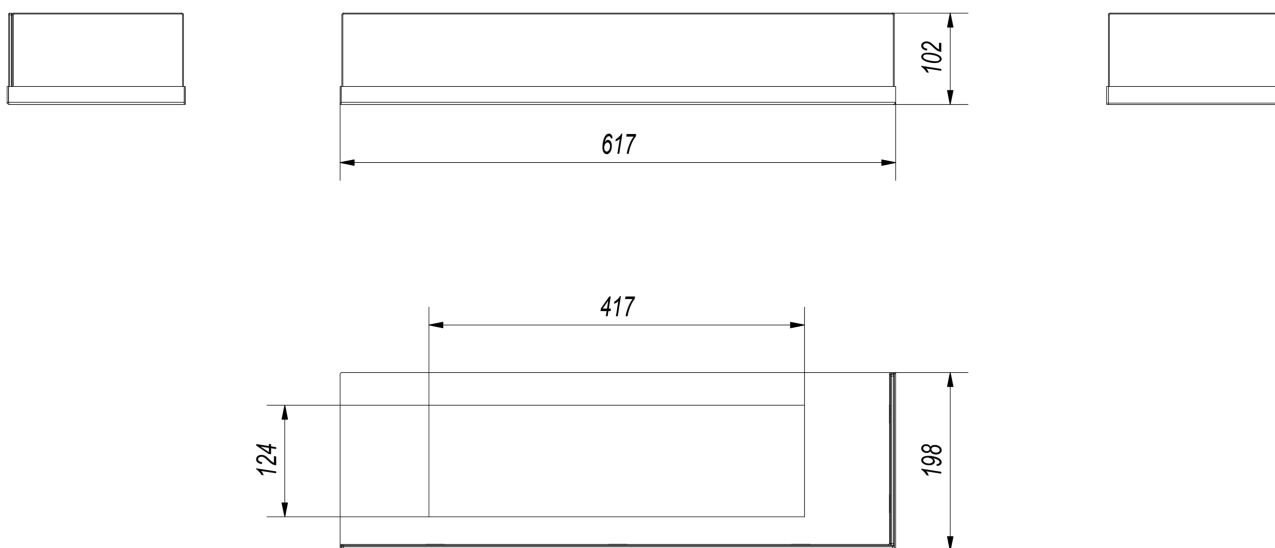

Całkowita wysokość szyby - 10 cm.

Wysokość przeszklenia w biokominku - 8,5 cm.

Dzięki umieszczeniu szyb w prowadnicach w łatwy sposób można je wyjąć i w razie potrzeby oczyścić.

Rysunek techniczny

Zwrot

Klient będący Konsumentem, który zawarł Umowę sprzedaży, może w terminie 14 dni odstąpić od niej bez podawania przyczyny. Bieg terminu na odstąpienie od Umowy sprzedaży rozpoczyna się od chwili objęcia Towaru w posiadanie przez Klienta lub wskazaną przez niego osobę trzecią inną niż przewoźnik. Oświadczenie można złożyć na formularzu, którego wzór został zamieszczony przez Sprzedawcę na Stronie Internetowej Sklepu pod adresem: **formularz odstąpienia**.

Kratki.pl Marek Bal
ul. W. Gombrowicza 4
26-660 Wsola/Jedlińsk

www.kratki.com
tel. 48 340 10 00

Data publikacji:
11.12.2017