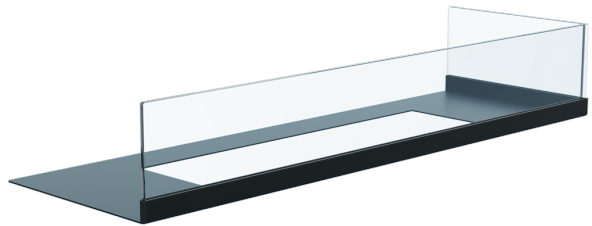

Przeszklenie biokominka DELTA 700 prawy

DELTA/P/700/SZYBA

Cena:

200,00 zł

Opis:

Przeszklenie do biokominka DELTA 700
prawy; komplet: szyba + podstawa.

Wysyłka paczką

przelew - 15,00 zł

za pobraniem - 20,00 zł

Realizacja w ciągu

14 dni

Dane techniczne

PARAMETRY OGÓLNE:

Waga (kg)	0,5
Akcesoria do biokominków	przeszklenie

Zalety

Przeszklenie do biokominka DELTA 700 prawy, które zwiększa bezpieczeństwo jego użytkowania, w szczególności w przypadku najmłodszych członków rodziny oraz domowych zwierząt.

W skład wchodzi:

- podstawa pod szybę; materiał: blacha czarna malowana proszkowo, kolor: czarny
- szyba o grubości 4 mm.

Nie trzeba dokupować dodatkowego osprzętu.

Całkowita wysokość szyby - 10 cm.

Wysokość przeszklenia w biokominku - 8,5 cm.