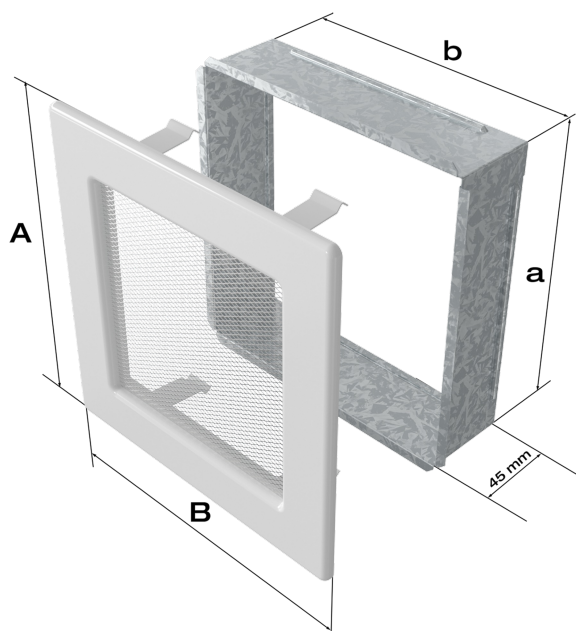

Jest ona instalowana w ścianie lub w czopuchu obudowy kominkowej za pomocą kieszeni oraz giętkich zapinek.

Takie rozwiązanie umożliwia jej **szybki montaż i demontaż**, np. na potrzeby jej oczyszczenia.

Klasyczny, prosty styl kratki sprawia, że łatwo ją dopasować od każdego wnętrza.

W procesie galwanizacji rama kratki zostaje **pokryta warstwą złota** o grubości 1 μm .

Zabezpieczenie utrzuca kolor i chroni kratkę przed działaniem podwyższonej temperatury.

Gwarancja 24 miesiące.

Rysunek techniczny

Model:				
11x11	86x86	106x106	-	36
11x17	86x152	106x170	-	75
11x24	86x217	107x236	-	117
11x32	86x287	106x307	-	156
11x42	86x397	107x417	-	222
17x17	152x152	170x170	170x170	144
17x30	152x275	170x301	170x301	300
17x37	152x351	170x370	170x370	384
17x49	152x456	170x481	170x481	516
22x22	200x200	220x220	220x220	289
22x30	200x275	220x300	220x300	425
22x37	200x351	220x370	220x370	544
22x45	200x426	220x450	220x450	680

Gwarancja

Wszystkie produkty dostępne na www.kratki.com są fabrycznie nowe, wolne od wad fizycznych i prawnych oraz zostały legalnie wprowadzone na rynek polski. Producent udziela 2 lat gwarancji na kratki kominkowe.

Zwrot

Klient będący Konsumentem, który zawarł Umowę sprzedaży, może w terminie 14 dni odstąpić od niej bez podawania przyczyny. Bieg terminu na odstąpienie od Umowy sprzedaży rozpoczyna się od chwili objęcia Towaru w posiadanie przez Klienta lub wskazaną przez niego osobę trzecią inną niż