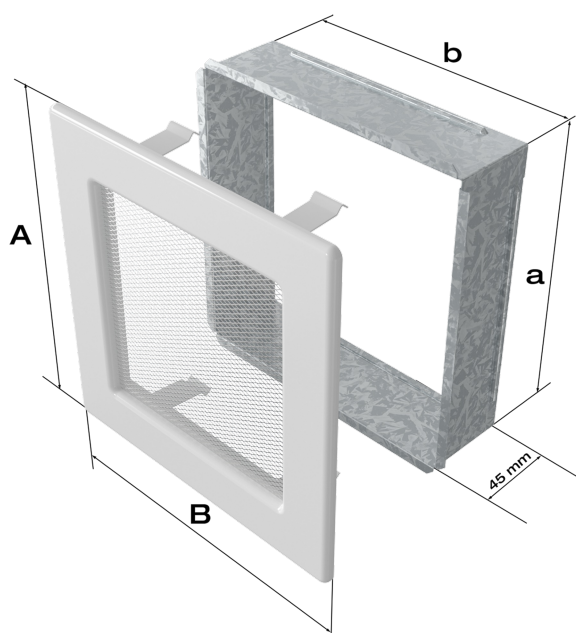

Zalety

Kratka kominkowa stanowi eleganckie zakończenie kanałów rozprowadzających ciepłe powietrze z kominka.

Jest ona instalowana w ścianie za pomocą kieszeni oraz giętkich zapinek.

Takie rozwiązanie umożliwia jej **szybki montaż i demontaż**, np. na potrzeby jej oczyszczenia.

Kratka wyposażona jest w standardzie w kieszeń umożliwiającą jej montaż.

Klasyczny, prosty styl kratki sprawia, że można ją łatwo dopasować od każdego wnętrza.

Dzięki malowaniu kratki **metodą proszkową**, jej kolor pozostaje trwały i odporny na działanie podwyższonej temperatury, a sama kratka jest bardziej odporna na uszkodzenia mechaniczne.

Kratka posiada wbudowany **system ruchomych żaluzji**, które przy użyciu gałki pozwalają na regulację przepływu powietrza.

Tego typu kratki nie należy montować na czopuchu obudowy.

Gwarancja 24 miesiące.

Rysunek techniczny

Model:				
11x11	86x86	106x106	-	36
11x17	86x152	106x170	-	75
11x24	86x217	107x236	-	117
11x32	86x287	106x307	-	156
11x42	86x397	107x417	-	222
17x17	152x152	170x170	170x170	144
17x30	152x275	170x301	170x301	300
17x37	152x351	170x370	170x370	384
17x49	152x456	170x481	170x481	516
22x22	200x200	220x220	220x220	289
22x30	200x275	220x300	220x300	425
22x37	200x351	220x370	220x370	544
22x45	200x426	220x450	220x450	680