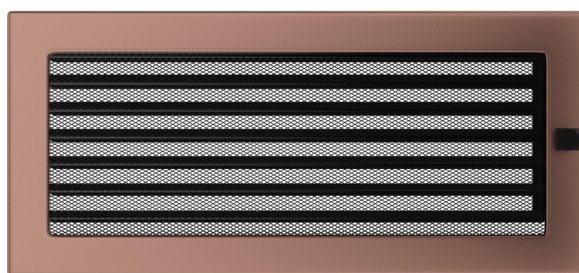

Kratka miedź galwaniczna z żaluzją 17x37

37MGX

Cena:

131,00 zł

EAN:

5901350003602

Opis:

Prosty styl kratki sprawia, że staje się ona elementem, który z łatwością dopasujemy do wnętrza niezależnie od jego stylu.

Wysyłka paczką

przelew - 18,00 zł

za pobraniem - 23,00 zł

Realizacja w ciągu

2 dni

Dane techniczne

PARAMETRY OGÓLNE:

Waga (kg)	1,0
Szerokość (cm)	37,00
Wysokość (cm)	17,00
Głębokość (cm)	4,50
Kolor	miedziany
Typ	prostokątna
Cechy kratki	żaluzja
Pole czynne kratki (cm ²)	384
Szerokość kieszeni (cm)	35,10
Wysokość kieszeni (cm)	15,20
Głębokość kieszeni (cm)	4,50

Zalety

Kratka kominkowa stanowi eleganckie zakończenie kanałów rozprowadzających ciepłe powietrze z kominka.

Jest ona instalowana w ścianie za pomocą kieszeni oraz giętkich zapinek.

Takie rozwiązanie umożliwia jej **szybki montaż i demontaż**, np. na potrzeby jej oczyszczenia.

Kratka wyposażona jest w standardzie w kieszeń umożliwiającą jej montaż.

Klasyczny, prosty styl kratki sprawia, że można ją łatwo dopasować od każdego wnętrza.

Dzięki malowaniu kratki **metodą proszkową**, jej kolor pozostaje trwały i odporny na działanie podwyższonej temperatury, a sama kratka jest bardziej odporna na uszkodzenia mechaniczne.