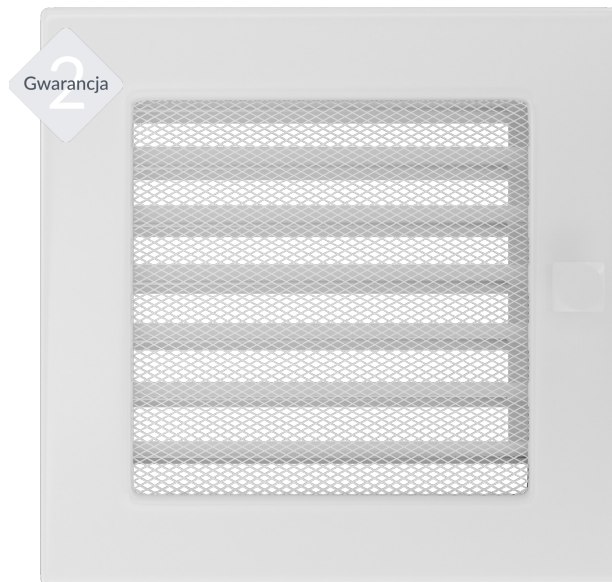

Kratka biała z żaluzją 17x17

17BX

Cena:

50,00 zł

EAN:

5901350001592

Opis:

Prosty styl kratki sprawia, że staje się ona elementem, który z łatwością dopasujemy do wnętrza niezależnie od jego stylu.

Wysyłka paczką

przelew - 18,00 zł

za pobraniem - 23,00 zł

Realizacja w ciągu

1 dni

Dane techniczne

PARAMETRY OGÓLNE:

Waga (kg)	0,6
Szerokość (cm)	17,00
Wysokość (cm)	17,00
Głębokość (cm)	4,50
Kolor	biały
Typ	prostokątna
Cechy kratki	żaluzja
Pole czynne kratki (cm ²)	144
Szerokość kieszeni (cm)	15,20
Wysokość kieszeni (cm)	15,20
Głębokość kieszeni (cm)	4,50

Zalety

Kratka kominkowa stanowi estetyczne zakończenie kanałów rozprowadzających ciepłe powietrze z

kominka.

Jest ona instalowana w ścianie za pomocą kieszeni oraz giętkich zapinek.

Takie rozwiązanie umożliwia jej **szybki montaż i demontaż**, np. na potrzeby jej oczyszczenia.

Kratka wyposażona jest w standardzie w kieszeń umożliwiającą jej montaż.

Klasyczny, prosty styl kratki sprawia, że staje się ona elementem, który z łatwością dopasujemy do wnętrza niezależnie od jego stylu.