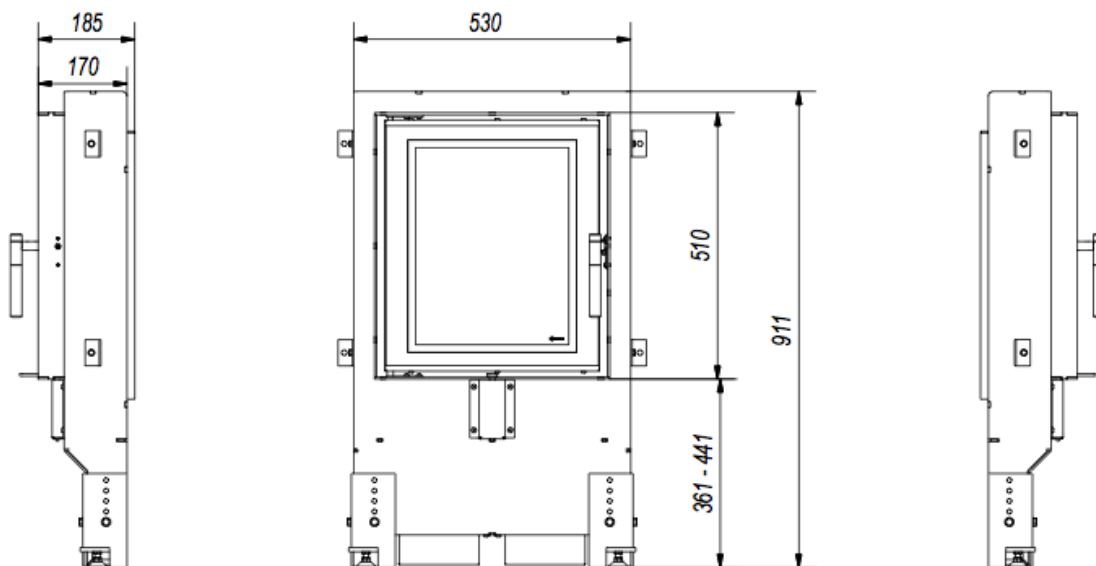

DRZWI/FS/8N