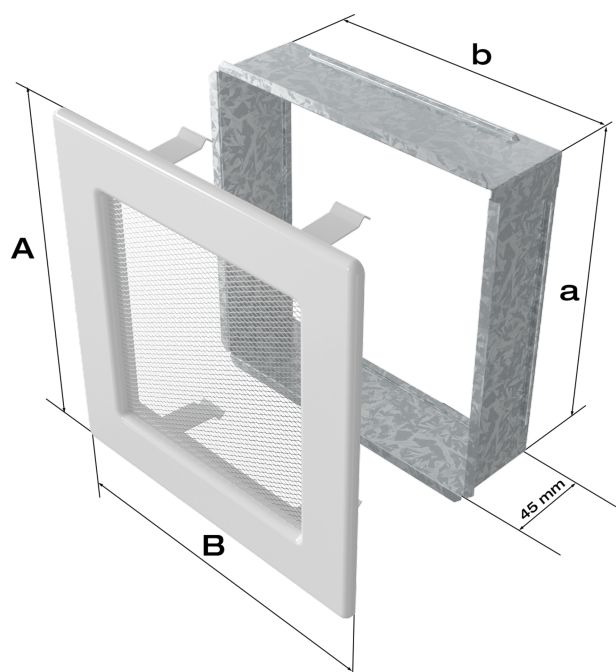

kominka.

Jest ona instalowana w ścianie za pomocą kieszeni oraz giętkich zapinek.

Takie rozwiązanie umożliwia jej **szybki montaż i demontaż**, np. na potrzeby jej oczyszczenia.

Kratka wyposażona jest w standardzie w kieszeń umożliwiającą jej montaż.

Model ten to propozycja dla miłośników stylu retro, którego znakiem rozpoznawczym są przygaszone biele, beże i szarości.

Stylizowana kratka nada każdemu wnętrzu niepowtarzalnego i sentymentalnego klimatu.

Kratka **malowana jest proszkowo**, a następnie przecierana powłoką farby w kolorze starego złota.

Pokrycie to zapewnia trwałość koloru oraz odporność termiczną. Dodatkowo zabezpiecza kratki przed uszkodzeniami mechanicznymi.

Kratka posiada wbudowany **system ruchomych żaluzji**, które przy użyciu gałki pozwalają na regulację przepływu powietrza.

Dodatkowo kratkę można otworzyć na bok, co ułatwia jej czyszczenie.

Kratki nie należy montować na czopuchu obudowy.

Gwarancja 24 miesiące.

Rysunek techniczny

Model:		
JELEN	285x280	300x300 *
MYSLIWY	202x418	220x440 *
HERB	320x245 *	333x280 *
HERBK	195x315 *	438x345 *
RETRO1/17/B/A RETRO1/17/G/A	170x170	195x195
RETRO1/22/B/A RETRO1/22/G/A	215x215	238x238
RETROW/22/B/A RETROW/22/G/A	200x200	218x218
RETRO2/17/B/A RETRO2/17/G/A	172x353	195x377
RETRO2/22/B/A RETRO2/22/G/A	215x437	238x460

* wymiary gabarytowe / max external dimensions

Gwarancja