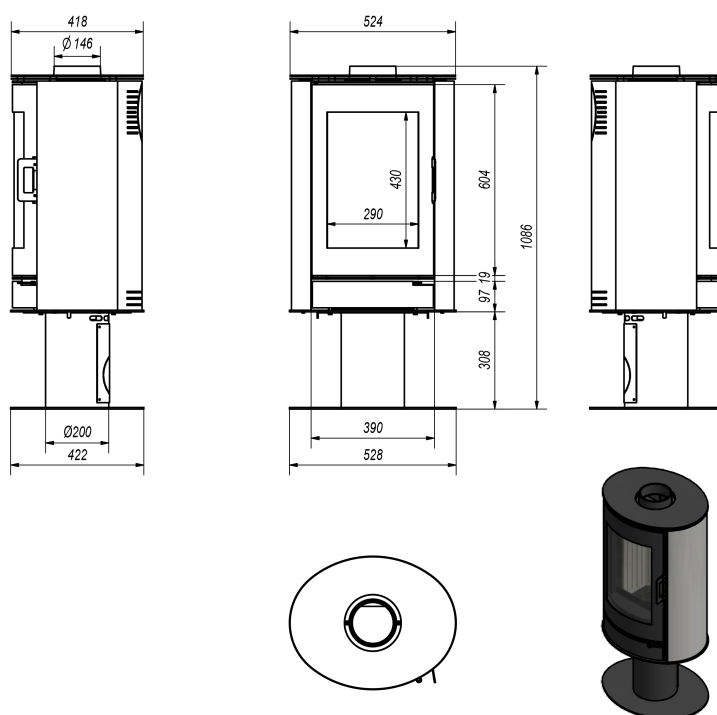

górnej).

NOWOCZESNY DESIGN

Wzornictwo nawiązujące do stylu retro - wielkoformatowe kafle z połyskiem.

Komora pod paleniskiem wyposażona w mechanizm push to open - otwieranie poprzez docisk.

Uwydatnione piękno ognia dzięki zaokrąglonej szybie.

Gwarancja 5 lat.

Rysunek techniczny

Opcje dodatkowe

Zaślepka do KOZY AB S i piecy THOR, THOR/VIEW, FALCON, FALCON/VIEW

Zaślepka płyty górnej do pieców wolnostojących KOZA AB STAL, KOZA AB 2 STAL, THOR, THOR/VIEW, FALCON, FALCON/VIEW, wymagana w przypadku montażu wylotu spalin z tyłu pieca.

20,00 zł