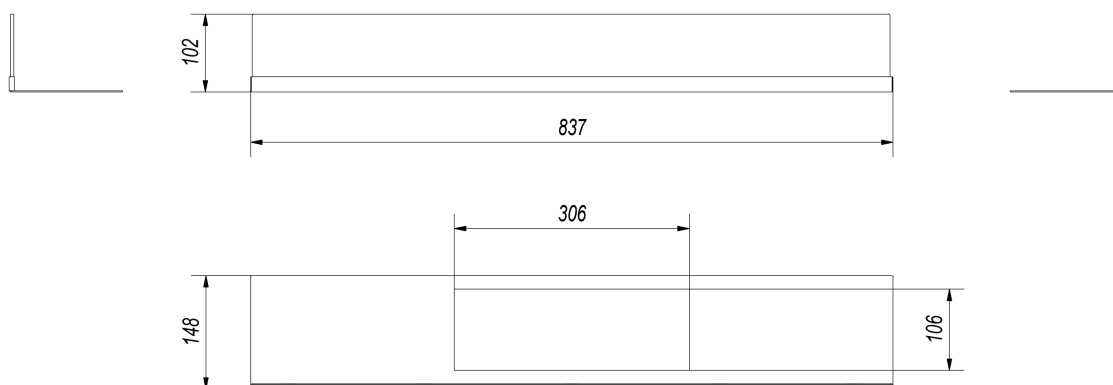

Nie trzeba dokupować dodatkowego osprzętu.

Całkowita wysokość szyby - 10 cm.

Wysokość przeszklenia w biokominku - 8,5 cm.

Umieszczenie szyby w prowadnicach umożliwia łatwe jej wyjmowanie i czyszczenie.

Rysunek techniczny

Zwrot

Klient będący Konsumentem, który zawarł Umowę sprzedaży, może w terminie 14 dni odstąpić od niej bez podawania przyczyny. Bieg terminu na odstąpienie od Umowy sprzedaży rozpoczyna się od chwili objęcia Towaru w posiadanie przez Klienta lub wskazaną przez niego osobę trzecią inną niż przewoźnik. Oświadczenie można złożyć na formularzu, którego wzór został zamieszczony przez Sprzedawcę na Stronie Internetowej Sklepu pod adresem: **formularz odstąpienia**.

Kratki.pl Marek Bal
ul. W. Gombrowicza 4
26-660 Wsola/Jedlińsk

www.kratki.com
tel. 48 340 10 00

Data publikacji:
24.11.2017