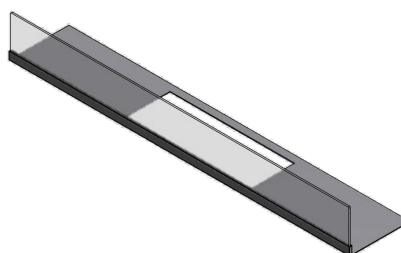

Nie trzeba dokupować dodatkowego osprzętu.

Całkowita wysokość szyby - 10 cm.

Wysokość przeszklenia w biokominku - 8,5 cm.

Umieszczenie szyby w prowadnicach umożliwia łatwe jej wyjmowanie i czyszczenie.

Rysunek techniczny

Zwrot

Klient będący Konsumentem, który zawarł Umowę sprzedaży, może w terminie 14 dni odstąpić od niej bez podawania przyczyny. Bieg terminu na odstąpienie od Umowy sprzedaży rozpoczyna się od chwili objęcia Towaru w posiadanie przez Klienta lub wskazaną przez niego osobę trzecią inną niż przewoźnik. Oświadczenie można złożyć na formularzu, którego wzór został zamieszczony przez Sprzedawcę na Stronie Internetowej Sklepu pod adresem: **formularz odstąpienia**.

Kratki.pl Marek Bal
ul. W. Gombrowicza 4
26-660 Wsola/Jedlińsk

www.kratki.com
tel. 48 340 10 00

Data publikacji:
24.11.2017