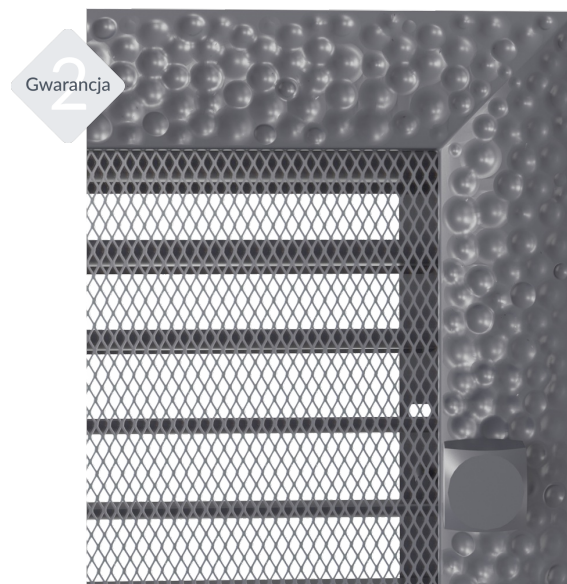

Kratka Venus grafitowa z żaluzją 22x30

22/30VGX

Cena:

189,00 zł

EAN:

5901350087787

Opis:

Oryginalna faktura kratki pozwala na dopasowanie jej do różnego rodzaju i stylu wnętrza.

Wysyłka paczką

przelew - 18,00 zł

za pobraniem - 23,00 zł

Realizacja w ciągu

2 dni

Dane techniczne

PARAMETRY OGÓLNE:

Waga (kg)	0,7
Szerokość (cm)	30,60
Wysokość (cm)	22,00
Głębokość (cm)	4,50
Kolor	grafitowy
Typ	prostokątna
Cechy kratki	żaluzja
Pole czynne kratki (cm²)	425
Szerokość kieszeni (cm)	27,50
Wysokość kieszeni (cm)	20,00
Głębokość kieszeni (cm)	4,50

Zalety