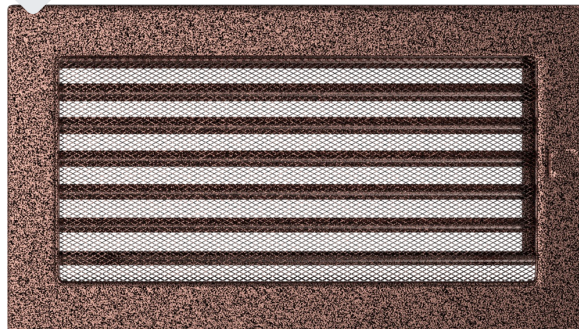

Kratka miedziana z żaluzją 17x30

30MX

Cena:

76,00 zł

EAN:

5901350001752

Opis:

Prosty styl kratki sprawia, że staje się ona elementem, który z łatwością dopasujemy do wnętrza niezależnie od jego stylu.

Wysyłka paczką

przelew - 18,00 zł

za pobraniem - 23,00 zł

Realizacja w ciągu

1 dni

Dane techniczne

PARAMETRY OGÓLNE:

Waga (kg)	0,9
Szerokość (cm)	30,10
Wysokość (cm)	17,00
Głębokość (cm)	4,50
Kolor	miedziany
Typ	prostokątna
Cechy kratki	żaluzja
Pole czynne kratki (cm ²)	300
Szerokość kieszeni (cm)	27,50
Wysokość kieszeni (cm)	15,20
Głębokość kieszeni (cm)	4,50

Zalety

Kratka kominkowa stanowi estetyczne zakończenie kanałów rozprowadzających ciepłe powietrze z

kominka.

Jest ona instalowana w ścianie za pomocą kieszeni oraz giętkich zapinek.

Takie rozwiązanie umożliwia jej **szybki montaż i demontaż**, np. na potrzeby jej oczyszczenia.

Kratka wyposażona jest w standardzie w kieszeń umożliwiającą jej montaż.

Klasyczny, prosty styl kratki sprawia, że staje się ona elementem, który z łatwością dopasujemy do wnętrza niezależnie od jego stylu.